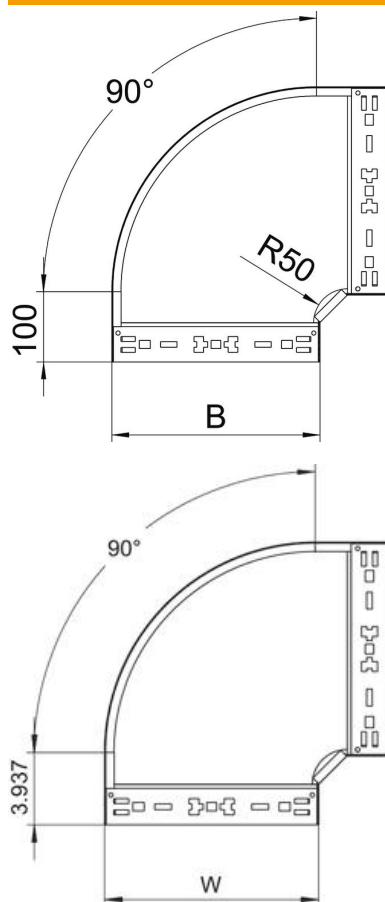

Fiche technique

Coude à 90° Magic 60 FS

Référence: 6041132

Coude à 90° avec fixation rapide. Pour tous types de chemins de câbles d'une hauteur latérale de 60 mm.

St acier

FS galvanisé sendzimir

Données sources

Référence	6041132
Type	RBM 90 615 FS
Désignation 1	Coude à 90°
Désignation 2	avec éclissage Magic
Fabricant	OBO
Dimension	60x150
Matériau	acier
Surface	galvanisé sendzimir
Norme de surface	DIN EN 10346
Unité d'emballage minimale	1
Unité de mesure	Pièces
Poids	91,9 kg
Unité de poids	kg/100 paires

Fiche technique

Coude à 90° Magic 60 FS

Référence: 6041132

Dimensions

Largeur	150 mm
Largeur	6 dans
Hauteur	60 mm
Hauteur	2 dans
Épaisseur de tôle	1,25 mm
Cote B	150 mm

Caractéristiques techniques

Courbure (angle)	90°
Version du connecteur	raccord intégré
Maintien en fonction	oui
Perforation de montage dans le fond	non
Schéma de perçage NATO	non
Changement de direction	horizontal
Acier inoxydable, décapé	non
Perforation latérale	non
Modèle longue portée	non
Type de raccord du système de chemin de câble	Fixation à dé clic