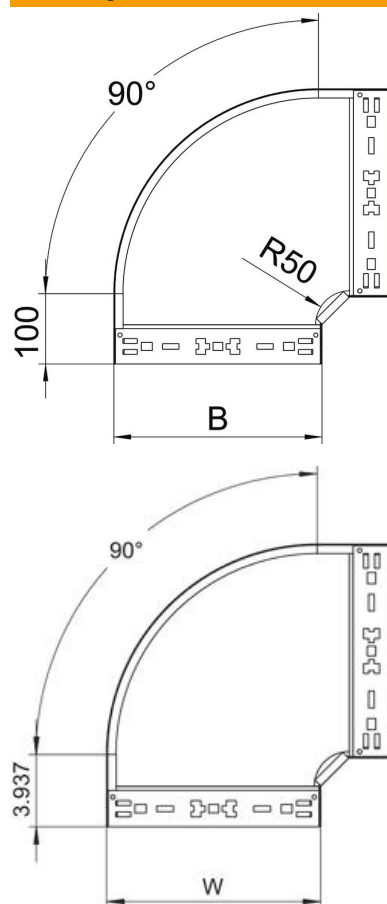

## 90° bocht Magic 60 FS

Artikelnummer: 6041132

Bocht 90° met Magic-snelverbinding. Voor alle types kabelgoten met een zijhoogte van 60 mm.

**St** Staal

**FS** sendzimir verzinkt

### Stamgegevens

Artikelnummer	6041132
Type	RBM 90 615 FS
Omschrijving 1	Bocht 90°
Omschrijving 2	met snelkoppeling
Fabrikant	OBO
Dimensie	60x150
Materiaal	staal
Oppervlak	bandverzinkt
Oppervlaktenorm	DIN EN 10346
Kleinste verkoop-eenheid	1
Eenheid van hoeveelheid	Stuk
Gewicht	91,9 kg
Eenheid gewicht	kg/100 paar

## 90° bocht Magic 60 FS

Artikelnummer: 6041132

### Afmetingen

Breedte	150 mm
Breedte	6 in
Hoogte	60 mm
Hoogte	2 in
Plaatdikte	1,25 mm
Maat B	150 mm