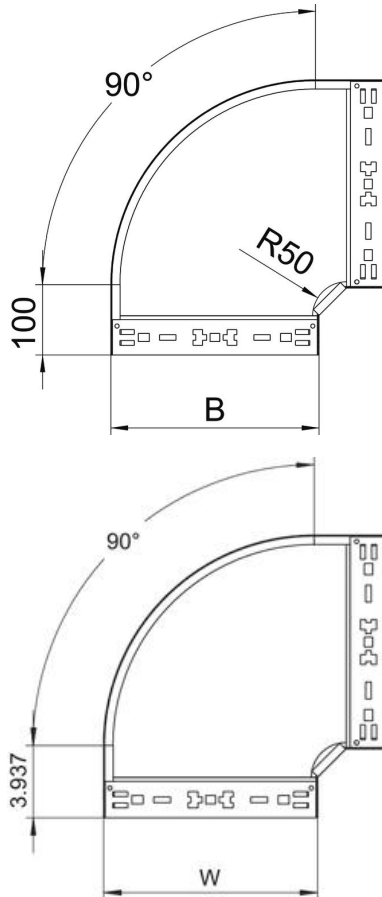

Fiche technique

Coude à 90° Magic 60 FS

Référence: 6041134

Coude à 90° avec fixation rapide. Pour tous types de chemins de câbles d'une hauteur latérale de 60 mm.

St acier

FS galvanisé sendzimir

Données sources

Référence	6041134
Type	RBM 90 620 FS
Désignation 1	Coude à 90°
Désignation 2	avec éclissage Magic
Fabricant	OBO
Dimension	60x200
Matériau	acier
Surface	galvanisé sendzimir
Norme de surface	DIN EN 10346
Unité d'emballage minimale	1
Unité de mesure	Pièces
Poids	121,9 kg
Unité de poids	kg/100 paires

Fiche technique

Coude à 90° Magic 60 FS

Référence: 6041134

Dimensions

Largeur	200 mm
Largeur	8 dans
Hauteur	60 mm
Hauteur	2 dans
Épaisseur de tôle	1,25 mm
Cote B	200 mm

Caractéristiques techniques

Courbure (angle)	90°
Version du connecteur	raccord intégré
Maintien en fonction	oui
Perforation de montage dans le fond	non
Schéma de perçage NATO	non
Changement de direction	horizontal
Acier inoxydable, décapé	non
Perforation latérale	non
Modèle longue portée	non
Type de raccord du système de chemin de câble	Fixation à dé clic