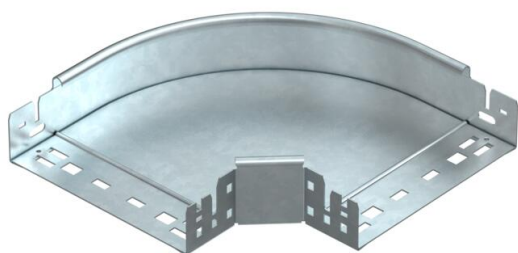

Fiche technique

Coude à 90° Magic 60 FT

Référence: 6041154

Coude à 90° avec fixation rapide. Pour tous types de chemins de câbles d'une hauteur d'aile de 60 mm.

St Acier

FT galvanisé à chaud par trempage

Données de base

Référence	6041154
Type	RBM 90 620 FT
Désignation 1	Coude à 90°
Désignation 2	avec éclissage Magic
Fabricant	OBO
Dimension	60x200
Couleur	zinc
Matériau	Acier
Surface	galvanisé à chaud par trempage
Norme de surface	DIN EN ISO 1461
Unité d'emballage minimale	1
Unité de quantité	pc
Poids	131,3 kg
Unité de poids	kg/100 pc
Empreinte CO2 (GWP) du berceau à la porte	4,4903 kg CO2e / 1 Pièce

Fiche technique

Coude à 90° Magic 60 FT

Référence: 6041154

Dimensions

Largeur	200 mm
Largeur	8 in
Hauteur	60 mm
Hauteur	2 in
Épaisseur de tôle	1,25 mm
Cote B	200 mm

Caractéristiques techniques

Courbe (angle)	90°
Version du connecteur	raccord intégré
Forme de construction	Coude rigide
Maintien en fonction	oui
Perforation de montage dans le fond	non
Schéma de perçage NATO	non
Changement de direction	horizontal
Acier inoxydable, teint	non
Perforation latérale	non
Modèle longue portée	non
Type de raccord du système de chemin de câble	Fixation à déclic