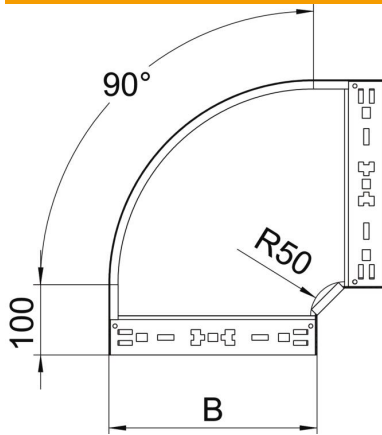

Fiche technique

Coude à 90° Magic 60 FT

Référence: 6041154

Coude à 90° avec fixation rapide. Pour tous types de chemins de câbles d'une hauteur d'aile de 60 mm.

St Acier

FT galvanisé à chaud par trempage

Données de base

Référence	6041154
Type	RBM 90 620 FT
Désignation 1	Coude à 90°
Désignation 2	avec éclissage Magic
Fabricant	OBO
Dimension	60x200
Couleur	zinc
Matériau	Acier
Surface	galvanisé à chaud par trempage
Norme de surface	DIN EN ISO 1461
Unité d'emballage minimale	1
Unité de quantité	pc
Poids	131,3 kg
Unité de poids	kg/100 pc
Empreinte CO2 (GWP) du berceau à la porte	4,4903 kg CO2e / 1 Pièce

Fiche technique

Coude à 90° Magic 60 FT

Référence: 6041154

Dimensions

Largeur	200 mm
Largeur	8 in
Hauteur	60 mm
Hauteur	2 in
Épaisseur de tôle	1,25 mm
Cote B	200 mm

Caractéristiques techniques

Courbe (angle)	90°
Version du connecteur	raccord intégré
Forme de construction	Coude rigide
Maintien en fonction	oui
Perforation de montage dans le fond	non
Schéma de perçage NATO	non
Changement de direction	horizontal
Acier inoxydable, teint	non
Perforation latérale	non
Modèle longue portée	non
Type de raccord du système de chemin de câble	Fixation à déclic