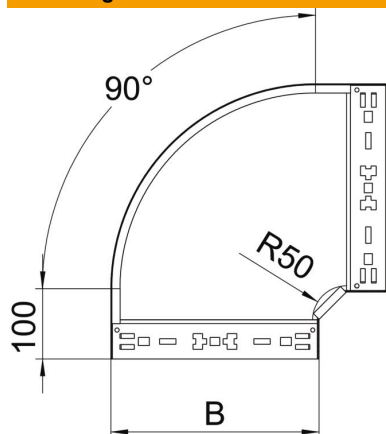

Technisch specificatieblad

90° bocht Magic 60 FT

Artikelnummer: 6041154

Bocht 90° met Magic-snelverbinding. Voor alle types kabelgoten met een zijhoogte van 60 mm.

St Staal

FT thermisch verzinkt

Stamgegevens

Artikelnummer	6041154
Type	RBM 90 620 FT
Omschrijving 1	Bocht 90°
Omschrijving 2	met snelkoppeling
Fabrikant	OBO
Dimensie	60x200
Kleur	zink
Materiaal	Staal
Oppervlak	thermisch verzinkt
Oppervlaktenorm	DIN EN ISO 1461
Kleinste verkoop-eenheid	1
Eenheid van hoeveelheid	Stuk
Gewicht	131,3 kg
Eenheid gewicht	kg/100 st.
CO2-voetafdruk (GWP) van wieg tot poort	4,4903 kg CO2e / 1 Stuk

Technisch specificatieblad

90° bocht Magic 60 FT

Artikelnummer: 6041154

Afmetingen

Breedte	200 mm
Breedte	8 in
Hoogte	60 mm
Hoogte	2 in
Plaatdikte	1,25 mm
Maat B	200 mm

Technische gegevens

Afbuiging (hoek)	90°
Uitvoering verbinder	geïntegreerde verbinder
Uitvoering	Bocht star
Functiebehoud	ja
Montagegat in bodem	nee
NATO Gat patroon	nee
Richtingsverandering	Horizontaal
Roestvast staal, gebeitst	nee
Zijperforatie	nee
Verspanuitvoering	nee
Type verbinder kabeldraagsysteem	Klikbevestiging