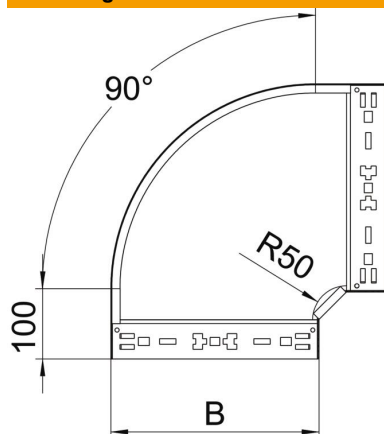

Technisch specificatieblad

90° bocht Magic 60 FT

Artikelnummer: 6041156

Bocht 90° met Magic-snelverbinding. Voor alle types kabelgoten met een zijhoogte van 60 mm.

St Staal

FT thermisch verzinkt

Stamgegevens

Artikelnummer	6041156
Type	RBM 90 630 FT
Omschrijving 1	Bocht 90°
Omschrijving 2	met snelkoppeling
Fabrikant	OBO
Dimensie	60x300
Kleur	zink
Materiaal	Staal
Oppervlak	thermisch verzinkt
Oppervlaktenorm	DIN EN ISO 1461
Kleinste verkoop-eenheid	1
Eenheid van hoeveelheid	Stuk
Gewicht	207,5 kg
Eenheid gewicht	kg/100 st.
CO2-voetafdruk (GWP) van wieg tot poort	6,5479 kg CO2e / 1 Stuk

Technisch specificatieblad

90° bocht Magic 60 FT

Artikelnummer: 6041156

Afmetingen

Breedte	300 mm
Breedte	12 in
Hoogte	60 mm
Hoogte	2 in
Plaatdikte	1,25 mm
Maat B	300 mm

Technische gegevens

Afbuiging (hoek)	90°
Uitvoering verbinder	geïntegreerde verbinder
Uitvoering	Bocht star
Functiebehoud	ja
Montagegat in bodem	nee
NATO Gat patroon	nee
Richtingsverandering	Horizontaal
Roestvast staal, gebeitst	nee
Zijperforatie	nee
Verspanuitvoering	nee
Type verbinder kabeldraagsysteem	Klikbevestiging