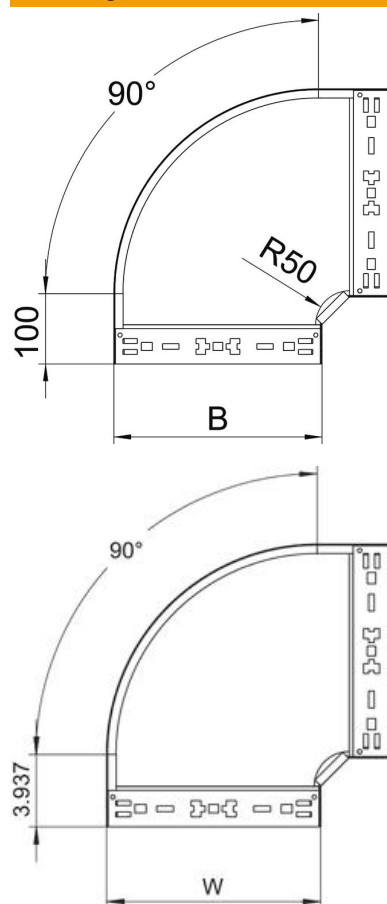

Technische fiche

90° bocht Magic 60 FS

Artikelnummer: 6041138

Bocht 90° met Magic-snelverbinding. Voor alle types kabelgoten met een zijhoogte van 60 mm.

St Staal

FS sendzimir verzinkt

Stamgegevens

Artikelnummer	6041138
Type	RBM 90 640 FS
Omschrijving 1	Bocht 90°
Omschrijving 2	met snelkoppeling
Fabrikant	OBO
Dimensie	60x400
Materiaal	staal
Oppervlak	bandverzinkt
Oppervlaktenorm	DIN EN 10346
Kleinste verkoop-eenheid	1
Eenheid van hoeveelheid	Stuk
Gewicht	274,7 kg
Eenheid gewicht	kg/100 paar

Technische fiche

90° bocht Magic 60 FS

Artikelnummer: 6041138

Afmetingen

Breedte	400 mm
Breedte	16 in
Hoogte	60 mm
Hoogte	2 in
Plaatdikte	1,25 mm
Maat B	400 mm

Technische gegevens

Afbuiging (hoek)	90°
Uitvoering verbinder	geïntegreerde verbinder
Functiebehoud	ja
Montagegat in bodem	nee
NATO Gat patroon	nee
Richtingsverandering	horizontaal
Roestvast staal, gebeitst	nee
Zijperforatie	nee
Verspanuitvoering	nee
Type verbinder kabeldraagsysteem	Klikbevestiging