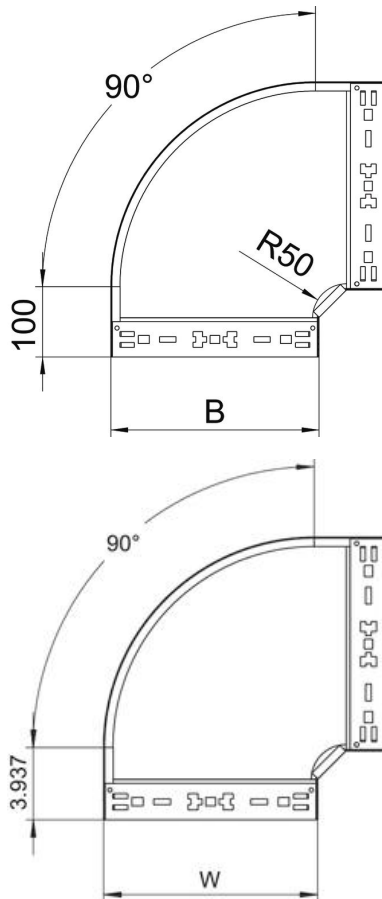

Fiche technique

Coude à 90° Magic 60 FS

Référence: 6041140

Coude à 90° avec fixation rapide. Pour tous types de chemins de câbles d'une hauteur latérale de 60 mm.

St acier

FS galvanisé sendzimir

Données sources

Référence	6041140
Type	RBM 90 650 FS
Désignation 1	Coude à 90°
Désignation 2	avec éclissage Magic
Fabricant	OBO
Dimension	60x500
Matériau	acier
Surface	galvanisé sendzimir
Norme de surface	DIN EN 10346
Unité d'emballage minimale	1
Unité de mesure	Pièces
Poids	376,3 kg
Unité de poids	kg/100 paires

Fiche technique

Coude à 90° Magic 60 FS

Référence: 6041140

Dimensions

Largeur	500 mm
Largeur	20 dans
Hauteur	60 mm
Hauteur	2 dans
Épaisseur de tôle	1,25 mm
Cote B	500 mm

Caractéristiques techniques

Courbure (angle)	90°
Version du connecteur	raccord intégré
Maintien en fonction	non
Perforation de montage dans le fond	non
Schéma de perçage NATO	non
Changement de direction	horizontal
Acier inoxydable, décapé	non
Perforation latérale	non
Modèle longue portée	non
Type de raccord du système de chemin de câble	Fixation à dé clic