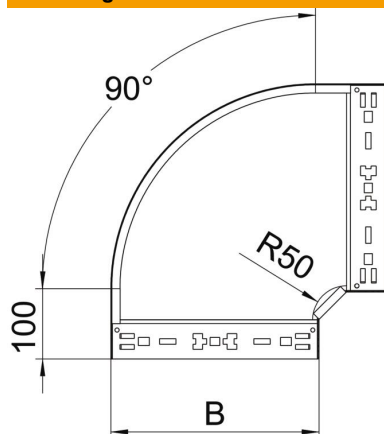

Technisch specificatieblad

90° bocht Magic 60 FS

Artikelnummer: 6041140

Bocht 90° met Magic-snelverbinding. Voor alle types kabelgoten met een zijhoogte van 60 mm.

St Staal

FS sendzimir verzinkt

Stamgegevens

Artikelnummer	6041140
Type	RBM 90 650 FS
Omschrijving 1	Bocht 90°
Omschrijving 2	met snelkoppeling
Fabrikant	OBO
Dimensie	60x500
Kleur	zink
Materiaal	Staal
Oppervlak	bandverzinkt
Oppervlakenorm	DIN EN 10346
Kleinste verkoop-eenheid	1
Eenheid van hoeveelheid	Stuk
Gewicht	376,3 kg
Eenheid gewicht	kg/100 st.
CO2-voetafdruk (GWP) van wieg tot poort	13,52 kg CO2e / 1 Stuk

Technisch specificatieblad

90° bocht Magic 60 FS

Artikelnummer: 6041140

Afmetingen

Breedte	500 mm
Breedte	20 in
Hoogte	60 mm
Hoogte	2 in
Plaatdikte	1,25 mm
Maat B	500 mm

Technische gegevens

Afbuiging (hoek)	90°
Uitvoering verbinder	geïntegreerde verbinder
Functiebehoud	nee
Montagegat in bodem	nee
NATO Gat patroon	nee
Richtingsverandering	Horizontaal
Roestvast staal, gebeitst	nee
Zijperforatie	nee
Verspanuitvoering	nee
Type verbinder kabeldraagsysteem	Klikbevestiging