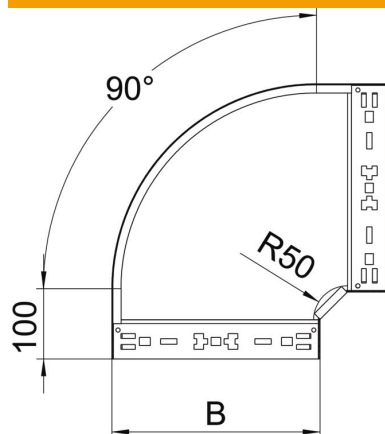

Fiche technique

Coude à 90° Magic 60 FT

Référence: 6041160

Coude à 90° avec fixation rapide. Pour tous types de chemins de câbles d'une hauteur d'aile de 60 mm.

St Acier

FT galvanisé à chaud par trempage

Données de base

Référence	6041160
Type	RBM 90 650 FT
Désignation 1	Coude à 90°
Désignation 2	avec éclissage Magic
Fabricant	OBO
Dimension	60x500
Matériau	Acier
Surface	galvanisé à chaud par trempage
Norme de surface	DIN EN ISO 1461
Unité d'emballage minimale	1
Unité de quantité	pc
Poids	406,3 kg
Unité de poids	kg/100 pc

Fiche technique

Coude à 90° Magic 60 FT

Référence: 6041160

Dimensions

Largeur	500 mm
Hauteur	60 mm
Hauteur	2 in
Épaisseur de tôle	1,25 mm
Cote B	500 mm

Caractéristiques techniques

Courbe (angle)	90°
Version du connecteur	raccord intégré
Forme de construction	Coude rigide
Maintien en fonction	non
Perforation de montage dans le fond	non
Schéma de perçage NATO	non
Changement de direction	horizontal
Acier inoxydable, teint	non
Perforation latérale	non
Modèle longue portée	non
Type de raccord du système de chemin de câble	Fixation à déclic