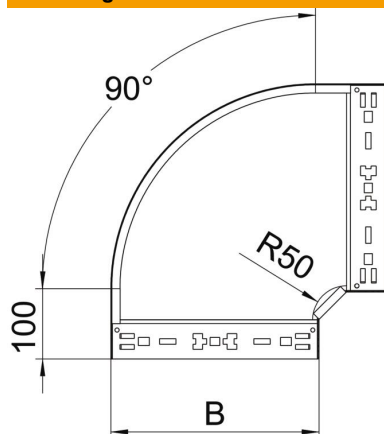

# Technisch specificatieblad

90° bocht Magic 60 FT

Artikelnummer: 6041160

Bocht 90° met Magic-snelverbinding. Voor alle types kabelgoten met een zijhoogte van 60 mm.

**St** Staal

**FT** thermisch verzinkt

## Stamgegevens

Artikelnummer	6041160
Type	RBM 90 650 FT
Omschrijving 1	Bocht 90°
Omschrijving 2	met snelkoppeling
Fabrikant	OBO
Dimensie	60x500
Materiaal	Staal
Oppervlak	thermisch verzinkt
Oppervlaktenorm	DIN EN ISO 1461
Kleinste verkoop-eenheid	1
Eenheid van hoeveelheid	Stuk
Gewicht	406,3 kg
Eenheid gewicht	kg/100 st.

# Technisch specificatieblad

90° bocht Magic 60 FT

Artikelnummer: 6041160

## Afmetingen

Breedte	500 mm
Hoogte	60 mm
Hoogte	2 in
Plaatdikte	1,25 mm
Maat B	500 mm