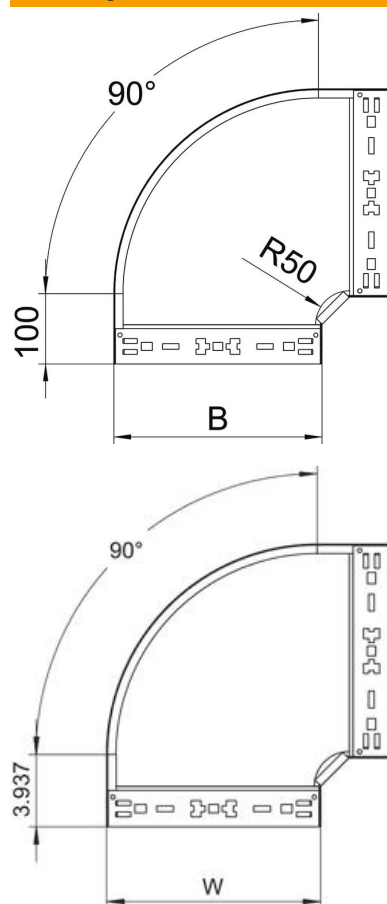

Technische fiche

90° bocht Magic 60 FS

Artikelnummer: 6041142

Bocht 90° met Magic-snelverbinding. Voor alle types kabelgoten met een zijhoogte van 60 mm.

St Staal

FS sendzimir verzinkt

Stamgegevens

Artikelnummer	6041142
Type	RBM 90 660 FS
Omschrijving 1	Bocht 90°
Omschrijving 2	met snelkoppeling
Fabrikant	OBO
Dimensie	60x600
Materiaal	staal
Oppervlak	bandverzinkt
Oppervlaktenorm	DIN EN 10346
Kleinste verkoop-eenheid	1
Eenheid van hoeveelheid	Stuk
Gewicht	487 kg
Eenheid gewicht	kg/100 paar

Technische fiche

90° bocht Magic 60 FS

Artikelnummer: 6041142

Afmetingen

Breedte	600 mm
Breedte	24 in
Hoogte	60 mm
Hoogte	2 in
Plaatdikte	1,25 mm
Maat B	600 mm

Technische gegevens

Afbuiging (hoek)	90°
Uitvoering verbinder	geïntegreerde verbinder
Functiebehoud	nee
Montagegat in bodem	nee
NATO Gatpatroon	nee
Richtingsverandering	horizontaal
Roestvast staal, gebeitst	nee
Zijperforatie	nee
Verspanuitvoering	nee
Type verbinder kabeldraagsysteem	Klikbevestiging