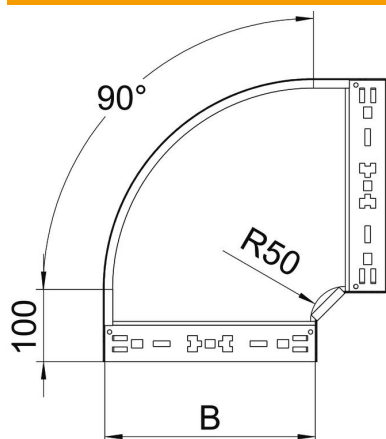

## 90° bocht Magic 85 FT

Artikelnummer: 6041510

Bocht 90° met Magic-snelverbinding. Voor alle types kabelgoten met een hoogte van 85 mm.

**St** Staal

**FT** thermisch verzinkt

### Stamgegevens

Artikelnummer	6041510
Type	RBM 90 810 FT
Omschrijving 1	Bocht 90°
Omschrijving 2	met snelkoppeling
Fabrikant	OBO
Dimensie	85x100
Materiaal	staal
Oppervlak	thermisch verzinkt
Oppervlaktenorm	DIN EN ISO 1461
Kleinste verkoop-eenheid	1
Eenheid van hoeveelheid	Stuk
Gewicht	84,2 kg
Eenheid gewicht	kg/100 paar

# Technische fiche

90° bocht Magic 85 FT

Artikelnummer: 6041510

## Afmetingen

Breedte	100 mm
Hoogte	85 mm
Plaatdikte	1,25 mm
Maat B	100 mm