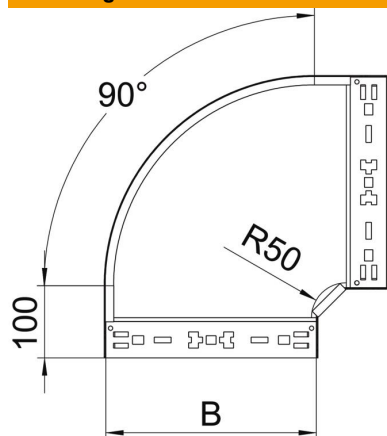

Technisch specificatieblad

90°-bocht Magic 85 FT

Artikelnummer: 6041514

Bocht 90° met Magic-snelverbinding. Voor alle types kabelgoten met een zijhoogte van 85 mm.

- St** Staal
- FT** thermisch verzinkt

Stamgegevens

Artikelnummer	6041514
Type	RBM 90 830 FT
Omschrijving 1	Bocht 90°
Omschrijving 2	met snelkoppeling
Fabrikant	OBO
Dimensie	85x300
Kleur	zink
Materiaal	Staal
Oppervlak	thermisch verzinkt
Oppervlaktenorm	DIN EN ISO 1461
Kleinste verkoop-eenheid	1
Eenheid van hoeveelheid	Stuk
Gewicht	228,7 kg
Eenheid gewicht	kg/100 st.

Technisch specificatieblad

90°-bocht Magic 85 FT

Artikelnummer: 6041514

Afmetingen

Breedte	300 mm
Hoogte	85 mm
Plaatdikte	1,25 mm
Maat B	300 mm

Technische gegevens

Afbuiging (hoek)	90°
Uitvoering verbinder	geïntegreerde verbinder
Functiebehoud	nee
Montagegat in bodem	nee
NATO Gatpatroon	nee
Richtingsverandering	Horizontaal
Roestvast staal, gebeitst	nee
Zijperforatie	nee
Verspanuitvoering	nee
Type verbinder kabeldraagsysteem	Klikbevestiging