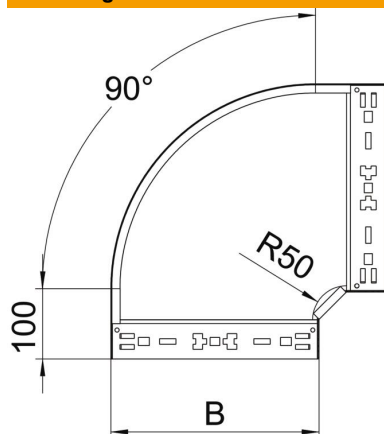

Technisch specificatieblad

90°-bocht Magic 85 FS

Artikelnummer: 6041498

Bocht 90° met Magic-snelverbinding. Voor alle types kabelgoten met een zijhoogte van 85 mm.

St Staal

FS sendzimir verzinkt

Stamgegevens

Artikelnummer	6041498
Type	RBM 90 850 FS
Omschrijving 1	Bocht 90°
Omschrijving 2	met snelkoppeling
Fabrikant	OBO
Dimensie	85x500
Materiaal	Staal
Oppervlak	bandverzinkt
Oppervlaktenorm	DIN EN 10346
Kleinste verkoop-eenheid	1
Eenheid van hoeveelheid	Stuk
Gewicht	405,3 kg
Eenheid gewicht	kg/100 st.

Technisch specificatieblad

90°-bocht Magic 85 FS

Artikelnummer: 6041498

Afmetingen

Breedte	500 mm
Hoogte	85 mm
Plaatdikte	1,25 mm
Maat B	500 mm

Technische gegevens

Afbuiging (hoek)	90°
Uitvoering verbinder	geïntegreerde verbinder
Functiebehoud	nee
Montagegat in bodem	nee
NATO Gatpatroon	nee
Richtingsverandering	Horizontaal
Roestvast staal, gebeitst	nee
Zijperforatie	nee
Verspanuitvoering	nee
Type verbinder kabeldraagsysteem	Klikbevestiging