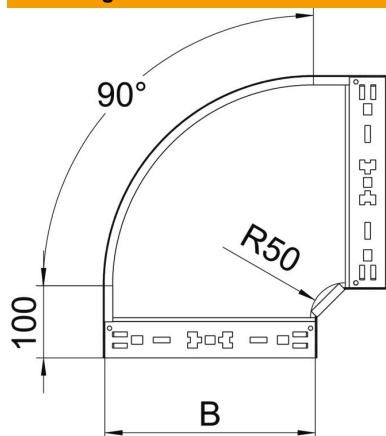

# Technisch specificatieblad

90°-bocht Magic 85 FT

Artikelnummer: 6041518

Bocht 90° met Magic-snelverbinding. Voor alle types kabelgoten met een zijhoogte van 85 mm.

**St** Staal

**FT** thermisch verzinkt

## Stamgegevens

Artikelnummer	6041518
Type	RBM 90 850 FT
Omschrijving 1	Bocht 90°
Omschrijving 2	met snelkoppeling
Fabrikant	OBO
Dimensie	85x500
Materiaal	Staal
Oppervlak	thermisch verzinkt
Oppervlaktenorm	DIN EN ISO 1461
Kleinste verkoop-eenheid	1
Eenheid van hoeveelheid	Stuk
Gewicht	434,6 kg
Eenheid gewicht	kg/100 st.

# Technisch specificatieblad

90°-bocht Magic 85 FT

Artikelnummer: 6041518

## Afmetingen

Breedte	500 mm
Hoogte	85 mm
Plaatdikte	1,25 mm
Maat B	500 mm