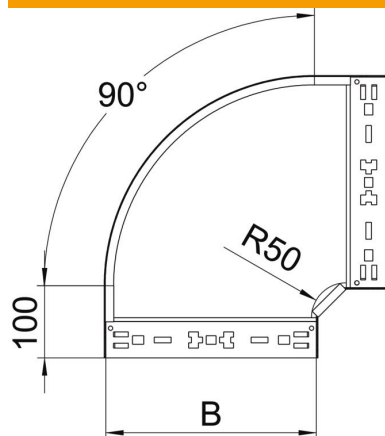

## Coude à 90° Magic 85 FT

Référence: 6041520

Coude à 90° avec fixation rapide. Pour tous types de chemins de câbles d'une hauteur d'aile de 85 mm.

**St** Acier

**FT** galvanisé à chaud par trempage

### Données de base

Référence	6041520
Type	RBM 90 860 FT
Désignation 1	Coude à 90°
Désignation 2	avec éclissage Magic
Fabricant	OBO
Dimension	85x600
Matériau	Acier
Surface	galvanisé à chaud par trempage
Norme de surface	DIN EN ISO 1461
Unité d'emballage minimale	1
Unité de quantité	pc
Poids	564,5 kg
Unité de poids	kg/100 pc

# Fiche technique

Coude à 90° Magic 85 FT

Référence: 6041520

## Dimensions

Largeur	600 mm
Hauteur	85 mm
Épaisseur de tôle	1,25 mm
Cote B	600 mm