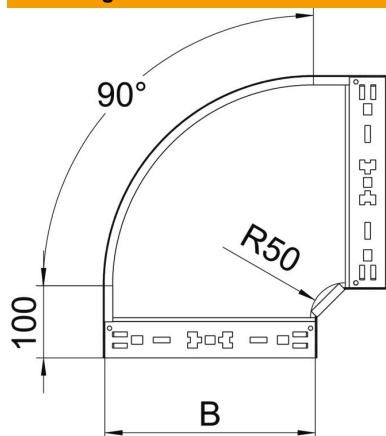

Technisch specificatieblad

90°-bocht Magic 85 FT

Artikelnummer: 6041520

Bocht 90° met Magic-snelverbinding. Voor alle types kabelgoten met een zijhoogte van 85 mm.

St Staal

FT thermisch verzinkt

Stamgegevens

Artikelnummer	6041520
Type	RBM 90 860 FT
Omschrijving 1	Bocht 90°
Omschrijving 2	met snelkoppeling
Fabrikant	OBO
Dimensie	85x600
Materiaal	Staal
Oppervlak	thermisch verzinkt
Oppervlaktenorm	DIN EN ISO 1461
Kleinste verkoop-eenheid	1
Eenheid van hoeveelheid	Stuk
Gewicht	564,5 kg
Eenheid gewicht	kg/100 st.

Technisch specificatieblad

90°-bocht Magic 85 FT

Artikelnummer: 6041520

Afmetingen

Breedte	600 mm
Hoogte	85 mm
Plaatdikte	1,25 mm
Maat B	600 mm

Technische gegevens

Afbuiging (hoek)	90°
Uitvoering verbinder	geïntegreerde verbinder
Functiebehoud	nee
Montagegat in bodem	nee
NATO Gatpatroon	nee
Richtingsverandering	Horizontaal
Roestvast staal, gebeitst	nee
Zijperforatie	nee
Verspanuitvoering	nee
Type verbinder kabeldraagsysteem	Klikbevestiging