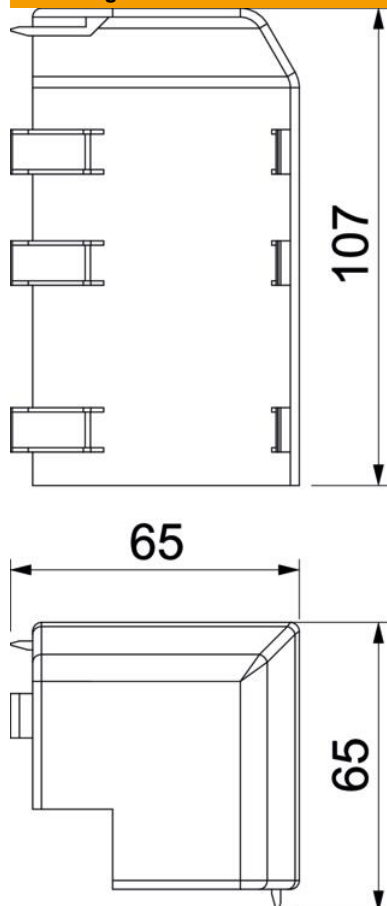

Buitenhoek als hulpstuk voor richtingsverandering voor het plintgootsysteem Rauduo.
Bevestigbaar met voorgevormde sluitstukken.

PVC Polyvinylchloride

Stamgegevens

Artikelnummer	6132165
Type	RD AE40105 rws
Omschrijving 1	Buitenhoek
Omschrijving 2	RAUDUO 40x105 9010
Fabrikant	OBO
Kleur	zuiver wit; RAL 9010
Materiaal	Polyvinylchloride
Kleinste verkoop-eenheid	10
Eenheid van hoeveelheid	Stuk
Gewicht	4,25 kg
Eenheid gewicht	kg/100 st.
CO2-voetafdruk (GWP) van wieg tot poort	0,0905 kg CO2e / 1 Stuk

Technisch specificatieblad

Buitenhoek Rauduo AE40105

Artikelnummer: 6132165

Afmetingen

Lengte	107 mm
Hoogte	75 mm

Technische gegevens

Uitvoering	Hulpstuk
Decor	zonder
Afdichtlip deksel	zonder
Halogeenvrij	nee
Met tapijtdeklát	nee
Hoekbereik min.	90 mm