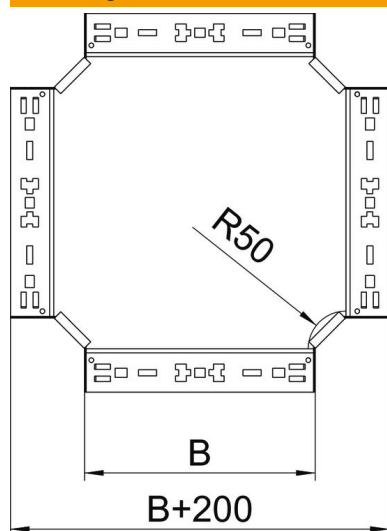

### Stamgegevens

Artikelnummer	7027241
Type	RKM 310 FS
Omschrijving 1	Kruisstuk
Omschrijving 2	met snelkoppeling
Fabrikant	OBO
Dimensie	35x100
Materiaal	staal
Oppervlak	bandverzinkt
Oppervlaktenorm	DIN EN 10346
Kleinste verkoop-eenheid	1
Eenheid van hoeveelheid	Stuk
Gewicht	78,5 kg
Eenheid gewicht	kg/100 paar

### Afmetingen

Breedte	100 mm
Breedte	4 in
Hoogte	35 mm
Hoogte	1 in
Plaatdikte	1,25 mm
Maat B	100 mm