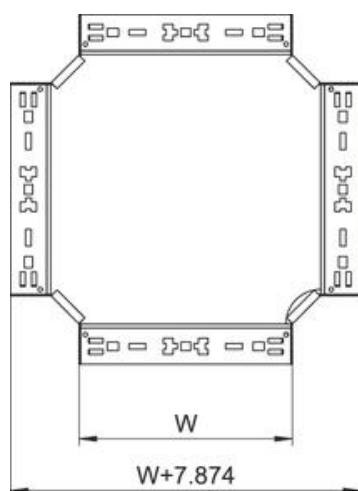

### Stamgegevens

Artikelnummer	7027241
Type	RKM 310 FS
Omschrijving 1	Kruisstuk
Omschrijving 2	met snelkoppeling
Fabrikant	OBO
Dimensie	35x100
Materiaal	staal
Oppervlak	bandverzinkt
Oppervlaktenorm	DIN EN 10346
Kleinste verkoop-eenheid	1
Eenheid van hoeveelheid	Stuk
Gewicht	78,5 kg
Eenheid gewicht	kg/100 paar

### Afmetingen

Breedte	100 mm
Breedte	4 in
Hoogte	35 mm
Hoogte	1 in
Plaatdikte	1,25 mm
Maat B	100 mm