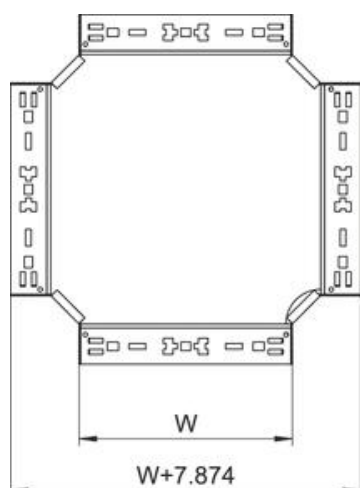

### Stamgegevens

Artikelnummer	7027001
Type	RKM 610 FS
Omschrijving 1	Kruisstuk
Omschrijving 2	met snelkoppeling
Fabrikant	OBO
Dimensie	60x100
Materiaal	staal
Oppervlak	bandverzinkt
Oppervlaktenorm	DIN EN 10346
Kleinste verkoop-eenheid	1
Eenheid van hoeveelheid	Stuk
Gewicht	92,5 kg
Eenheid gewicht	kg/100 paar

### Afmetingen

Breedte	100 mm
Breedte	4 in
Hoogte	60 mm
Hoogte	2 in
Plaatdikte	1,25 mm
Maat B	100 mm