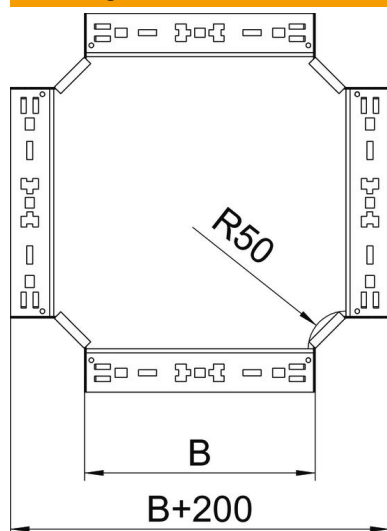

### Stamgegevens

Artikelnummer	7027001
Type	RKM 610 FS
Omschrijving 1	Kruisstuk
Omschrijving 2	met snelkoppeling
Fabrikant	OBO
Dimensie	60x100
Materiaal	staal
Oppervlak	bandverzinkt
Oppervlaktenorm	DIN EN 10346
Kleinste verkoop-eenheid	1
Eenheid van hoeveelheid	Stuk
Gewicht	92,5 kg
Eenheid gewicht	kg/100 paar

### Afmetingen

Breedte	100 mm
Breedte	4 in
Hoogte	60 mm
Hoogte	2 in
Plaatdikte	1,25 mm
Maat B	100 mm