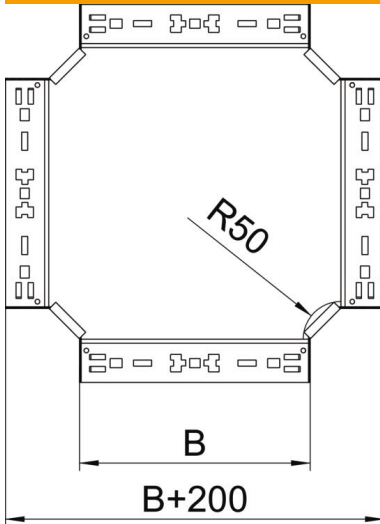

Fiche technique

Croix Magic 60 FT

Référence: 7027021

Croix avec fixation rapide. Pour tous types de chemins de câbles d'une hauteur d'aile de 60 mm.

St Acier

FT galvanisé à chaud par trempage

Données de base

Référence	7027021
Type	RKM 610 FT
Désignation 1	Croix
Désignation 2	avec éclissage Magic
Fabricant	OBO
Dimension	60x100
Matériau	Acier
Surface	galvanisé à chaud par trempage
Norme de surface	DIN EN ISO 1461
Unité d'emballage minimale	1
Unité de quantité	pc
Poids	100 kg
Unité de poids	kg/100 pc

Fiche technique

Croix Magic 60 FT

Référence: 7027021

Dimensions

Largeur	100 mm
Largeur	4 in
Hauteur	60 mm
Hauteur	2 in
Épaisseur de tôle	1,25 mm
Cote B	100 mm

Caractéristiques techniques

Courbe (angle)	90°
Version du connecteur	raccord intégré
Maintien en fonction	oui
Épaisseur de matériau de la tôle de fond	1,25 mm
Changement de direction	horizontal
Acier inoxydable, teint	non
Modèle longue portée	non
Type de raccord du système de chemin de câble	Fixation à déclic
Épaisseur de longeron	1,25 mm