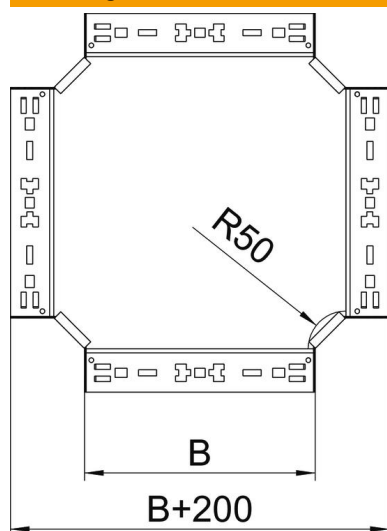

Technische fiche

Kruisstuk Magic 60 FT

Artikelnummer: 7027021

Kruisstuk met Magic-snelverbinding. Voor alle types kabelgoten met zijhoogte 60 mm.

St Staal

FT thermisch verzinkt

Stamgegevens

Artikelnummer	7027021
Type	RKM 610 FT
Omschrijving 1	Kruisstuk
Omschrijving 2	met snelkoppeling
Fabrikant	OBO
Dimensie	60x100
Materiaal	staal
Oppervlak	thermisch verzinkt
Oppervlaktenorm	DIN EN ISO 1461
Kleinste verkoop-eenheid	1
Eenheid van hoeveelheid	Stuk
Gewicht	100 kg
Eenheid gewicht	kg/100 paar

Technische fiche

Kruisstuk Magic 60 FT

Artikelnummer: 7027021

Afmetingen

Breedte	100 mm
Breedte	4 in
Hoogte	60 mm
Hoogte	2 in
Plaatdikte	1,25 mm
Maat B	100 mm

Technische gegevens

Afbuiging (hoek)	90°
Uitvoering verbinder	geïntegreerde verbinder
Functiebehoud	ja
Materiaaldikte bodemplaat	1,25 mm
Richtingsverandering	horizontaal
Roestvast staal, gebeitst	nee
Verspanuitvoering	nee
Type verbinder kabeldraagsysteem	Klikbevestiging
Plaatdikte	1,25 mm

Technische fiche

Kruisstuk Magic 60 FT

Artikelnummer: 7027021