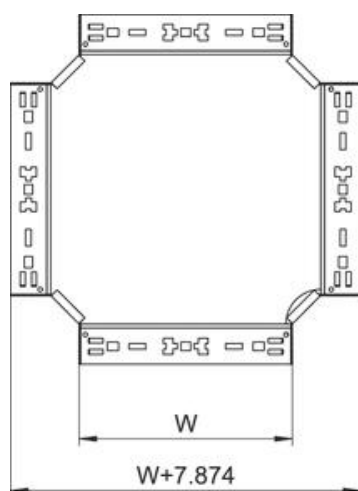

Technische fiche

Kruisstuk Magic 60 FT

Artikelnummer: 7027021

Kruisstuk met Magic-snelverbinding. Voor alle types kabelgoten met zijhoogte 60 mm.

St Staal

FT thermisch verzinkt

Stamgegevens

Artikelnummer	7027021
Type	RKM 610 FT
Omschrijving 1	Kruisstuk
Omschrijving 2	met snelkoppeling
Fabrikant	OBO
Dimensie	60x100
Materiaal	staal
Oppervlak	thermisch verzinkt
Oppervlaktenorm	DIN EN ISO 1461
Kleinste verkoop-eenheid	1
Eenheid van hoeveelheid	Stuk
Gewicht	100 kg
Eenheid gewicht	kg/100 paar

Technische fiche

Kruisstuk Magic 60 FT

Artikelnummer: 7027021

Afmetingen

Breedte	100 mm
Breedte	4 in
Hoogte	60 mm
Hoogte	2 in
Plaatdikte	1,25 mm
Maat B	100 mm

Technische gegevens

Afbuiging (hoek)	90°
Uitvoering verbinder	geïntegreerde verbinder
Functiebehoud	ja
Materiaaldikte bodemplaat	1,25 mm
Richtingsverandering	horizontaal
Roestvast staal, gebeitst	nee
Verspanuitvoering	nee
Type verbinder kabeldraagsysteem	Klikbevestiging
Plaatdikte	1,25 mm

Technische fiche

Kruisstuk Magic 60 FT

Artikelnummer: 7027021