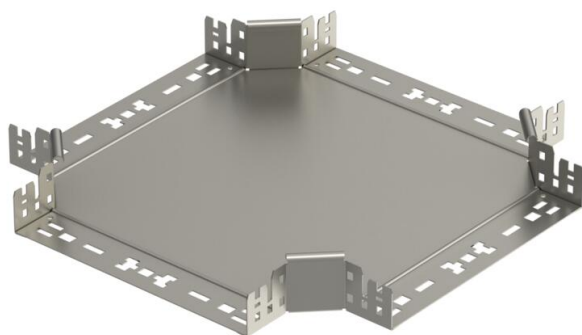

## Croix Magic 60 A2

Référence: 7027047

Croix avec fixation rapide. Pour tous types de chemins de câbles d'une hauteur d'aile de 60 mm.

**A2** acier inoxydable 1.4301

**2B** nu, traité

### Données de base

Référence	7027047
Type	RKM 630 A2
Désignation 1	Croix
Désignation 2	avec éclissage Magic
Fabricant	OBO
Dimension	60x300
Matériau	acier inoxydable 1.4301
Surface	nu, traité
Norme de surface	
Unité d'emballage minimale	1
Unité de quantité	pc
Poids	244,6 kg
Unité de poids	kg/100 pc

### Dimensions

Largeur	300 mm
Hauteur	60 mm
Épaisseur de tôle	1,25 mm
Cote B	300 mm

### Caractéristiques techniques

Courbe (angle)	90°
Maintien en fonction	non
Épaisseur de matériau de la tôle de fond	1,25 mm
Schéma de perçage NATO	non
Changement de direction	horizontal
Acier inoxydable, teint	non
Modèle longue portée	non
Type de raccord du système de chemin de câble	Fixation à déclic
Épaisseur de longeron	1,25 mm