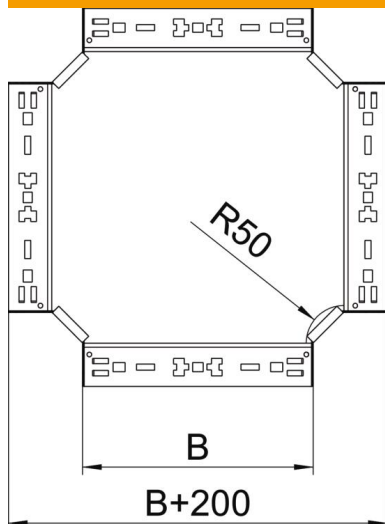

### Données de base

Référence	7027047
Type	RKM 630 A2
Désignation 1	Croix
Désignation 2	avec éclissage Magic
Fabricant	OBO
Dimension	60x300
Matériau	acier inoxydable 1.4301
Surface	nu, traité
Norme de surface	
Unité d'emballage minimale	1
Unité de quantité	pc
Poids	244,6 kg
Unité de poids	kg/100 pc

### Dimensions

Largeur	300 mm
Hauteur	60 mm
Épaisseur de tôle	1,25 mm
Cote B	300 mm