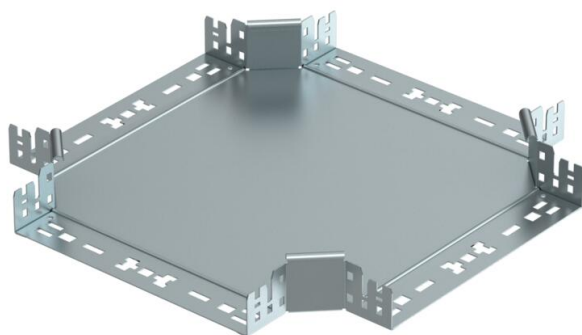

## Croix Magic 60 FS

Référence: 7027007

Croix avec fixation rapide. Pour tous types de chemins de câbles d'une hauteur d'aile de 60 mm.

**St** Acier

**FS** galvanisé par bande

### Données de base

Référence	7027007
Type	RKM 630 FS
Désignation 1	Croix
Désignation 2	avec éclissage Magic
Fabricant	OBO
Dimension	60x300
Matériau	Acier
Surface	galvanisé par bande
Norme de surface	DIN EN 10346
Unité d'emballage minimale	1
Unité de quantité	pc
Poids	244,6 kg
Unité de poids	kg/100 pc

### Dimensions

Largeur	300 mm
Largeur	12 in
Hauteur	60 mm
Hauteur	2 in
Épaisseur de tôle	1,25 mm
Cote B	300 mm

### Caractéristiques techniques

Courbe (angle)	90°
Version du connecteur	raccord intégré
Maintien en fonction	oui
Épaisseur de matériau de la tôle de fond	1,25 mm
Schéma de perçage NATO	non
Changement de direction	horizontal
Acier inoxydable, teint	non
Modèle longue portée	non
Type de raccord du système de chemin de câble	Fixation à déclic
Épaisseur de longeron	1,25 mm