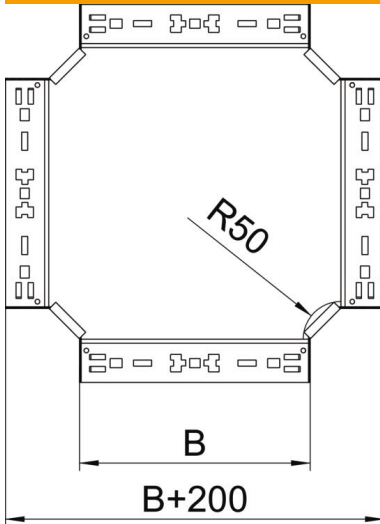

## Croix Magic 60 FS

Référence: 7027007

Croix avec fixation rapide. Pour tous types de chemins de câbles d'une hauteur d'aile de 60 mm.

**St** Acier

**FS** galvanisé par bande

### Données de base

Référence	7027007
Type	RKM 630 FS
Désignation 1	Croix
Désignation 2	avec éclissage Magic
Fabricant	OBO
Dimension	60x300
Matériau	Acier
Surface	galvanisé par bande
Norme de surface	DIN EN 10346
Unité d'emballage minimale	1
Unité de quantité	pc
Poids	244,6 kg
Unité de poids	kg/100 pc

### Dimensions

Largeur	300 mm
Largeur	12 in
Hauteur	60 mm
Hauteur	2 in
Épaisseur de tôle	1,25 mm
Cote B	300 mm