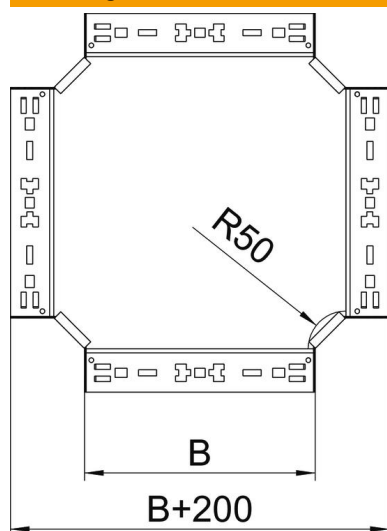

Technische fiche

Kruisstuk Magic 85 FT

Artikelnummer: 7027101

Kruisstuk met Magic-snelverbinding. Voor alle types kabelgoten met een hoogte van 85 mm.

St Staal

FT thermisch verzinkt

Stamgegevens

Artikelnummer	7027101
Type	RKM 810 FT
Omschrijving 1	Kruisstuk
Omschrijving 2	met snelkoppeling
Fabrikant	OBO
Dimensie	85x100
Materiaal	staal
Oppervlak	thermisch verzinkt
Oppervlaktenorm	DIN EN ISO 1461
Kleinste verkoop-eenheid	1
Eenheid van hoeveelheid	Stuk
Gewicht	116,6 kg
Eenheid gewicht	kg/100 paar

Technische fiche

Kruisstuk Magic 85 FT

Artikelnummer: 7027101

Afmetingen

Breedte	100 mm
Hoogte	85 mm
Plaatdikte	1,25 mm
Maat B	100 mm

Technische gegevens

Afbuiging (hoek)	90°
Uitvoering verbinder	geïntegreerde verbinder
Functiebehoud	nee
Materiaaldikte bodemplaat	1,25 mm
NATO Gatpatroon	nee
Richtingsverandering	horizontaal
Roestvast staal, gebeitst	nee
Verspanuitvoering	nee
Type verbinder kabeldraagsysteem	Klikbevestiging
Plaatdikte	1,25 mm