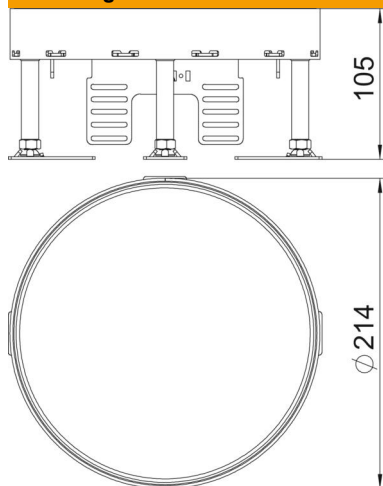

Technisch specificatieblad

Nivelleerbare cassette voor revisie-opening, RKR, messing

Artikelnummer: 7409082

Nivelleerbare cassette "blind" voor het maken van een revisie-opening met nominale grootte R4 in droog of nat onderhouden vloeren in binnenopstelling. Alleen voor gladde vloerbekleding geschikt.

CuZn
37 Messing

Stamgegevens

Artikelnummer	7409082
Type	RKR2 4M 20
Omschrijving 1	Ronde cassette
Omschrijving 2	blind
Fabrikant	OBO
Dimensie	Ø215mm
Materiaal	messing
Kleinste verkoop-eenheid	1
Eenheid van hoeveelheid	Stuk
Gewicht	392 kg
Eenheid gewicht	kg/100 st.
CO2-voetafdruk (GWP) van wieg tot poort	8,4894 kg CO2e / 1 Stuk

Technisch specificatieblad

Nivelleerbare cassette voor revisie-opening, RKR, messing

Artikelnummer: 7409082

Afmetingen

Technische gegevens

Aantal inbouwbare apparaten	0
Aantal inbouwdozen	2
Aantal leidinguitlaten	0
Uitvoering	Rond
Uitvoering leidinguitlaat	Geen kabeluitlaat
Vloeronderhoud	nat
Ontkoppelbaar	nee
Vloerhoogte max.	155 mm
Vloerhoogte min.	105 mm
Geschikt voor inbouw in dubbele vloer	ja
Geschikt voor inbouw in holle vloer	ja
Geschikt voor vloerdoos	250/350
Apparatuurdruager voor opname van inbouwdozen	nee
Nominale maat voor inbouweenheden	R4
Nivelleerbereik max.	155 mm
Nivelleerbereik min.	105 mm
Beschermingsgraad (IP) in gebruikte situatie	IP00
Beschermingsgraad (IP) in niet gebruikte situatie	IP44
Beschermingsgraad IK-code	IK10
Heavy-duty uitvoering	nee
Type inbouwsysteem	UT3
Verticale last, groot oppervlak	tot 5.000 N
Verticale last, klein oppervlak	tot 3.000 N
Tøelatingen	VDE
Dikte vloerbedekking	20 mm