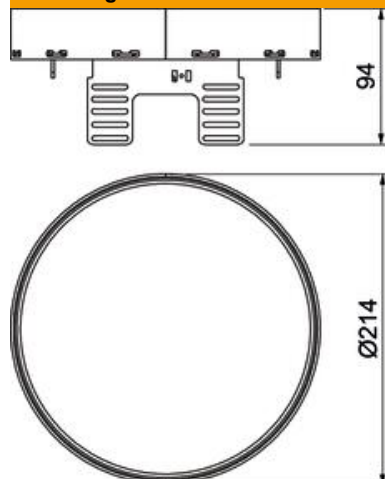

Technisch specificatieblad

Nivelleerbare cassette voor revisie-opening, RKRNUZD3, roestvast staal

Artikelnummer: 7409140

Nivelleerbare en van de vloer ontkoppelde blindcassette voor het creëren van een inspectieluik nominale grootte R4 in droog of nat gereinigde vloeren in binnenopstelling, voor inbouw in ondervloerdozen UZD250-3 of UZD350-3, telkens in combinatie met een montagedeksel DUG..R4 of UGD250-3R4 of UGD350-3R4. De montage wordt via nivelleerhoeken (afzonderlijk te bestellen) uitgevoerd in het aluminium frame van de vloerdozen. Alleen voor gladde vloerbekleding geschikt.

A2 Roestvrij staal 1.4301

Stamgegevens

Artikelnummer	7409140
Type	RKRNUZD3R4VS25
Omschrijving 1	Ronde cassette
Omschrijving 2	blind
Fabrikant	OBO
Dimensie	Ø215mm
Materiaal	Roestvast staal 1.4301
Kleinste verkoop-eenheid	1
Eenheid van hoeveelheid	Stuk
Gewicht	194 kg
Eenheid gewicht	kg/100 st.
CO2-voetafdruk (GWP) van wieg tot poort	9,8383 kg CO2e / 1 Stuk

Technisch specificatieblad

Nivelleerbare cassette voor revisie-opening, RKRNUZD3,
roestvast staal

Artikelnummer: 7409140

Afmetingen

Lengte	214 mm
Breedte	214 mm
Hoogte	94 mm
Afm. h	94 mm

Technische gegevens

Aantal inbouwbare apparaten	0
Aantal leidinguitlaten	0
Uitvoering	Rond
Vloeronderhoud	nat
Ontkoppelbaar	ja
Vloerhoogte min.	94 mm
Geschikt voor inbouw in dubbele vloer	nee
Geschikt voor inbouw in holle vloer	nee
Geschikt voor vloerdoos	250/350
Apparatuurdrager voor opname van inbouwdozen	nee
Nominale maat voor inbouweenheden	R4
Beschermingsgraad (IP) in gebruikte situatie	IP00
Beschermingsgraad (IP) in niet gebruikte situatie	IP44
Beschermingsgraad IK-code	IK10
Heavy-duty uitvoering	nee
Type inbouwsysteem	UT3
Verticale last, groot oppervlak	tot 3.000 N
Verticale last, klein oppervlak	tot 3.000 N
Toelatingen	VDE
Dikte vloerbedekking	25 mm