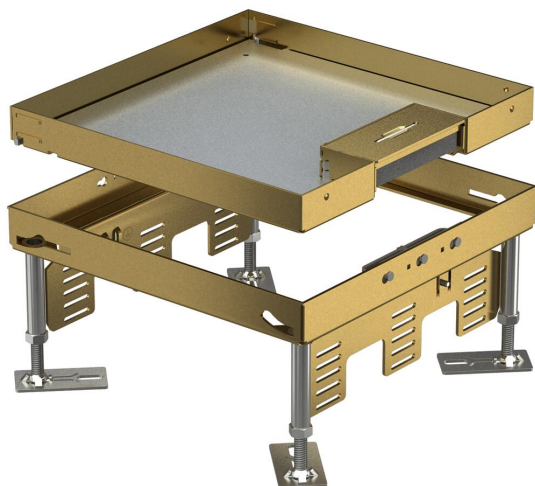

Technisch specificatieblad

Nivelleerbare cassette met snoeruitlaat RKSN, messing

Artikelnummer: 7409212

Nivelleerbare cassette met nominale grootte 9 met snoeruitlaat voor de inbouw in droog onderhouden vloeren in binnenopstelling.

Voor de inbouw van 3 universele dragers UT4 voor 9 separate installatie-apparaten met draagring/draagbeugel of 12 Module 45®-apparaten.

Nivelleerbare vierkante cassette, 3-kanaals, met snoeruitlaat nominale grootte 9 voor de inbouw van installatieapparaten. Passend voor inbouw in kanaalsysteem, dubbele en holle vloer in droog of nat onderhouden binnenvloeren. Er kunnen 3 APMT5-afdekplaten worden geïnstalleerd. Alleen passend voor gladde vloerbekleding.

CuZn
37 Messing

Stamgegevens

Artikelnummer	7409212
Type	RKSN2 9 MS 20
Omschrijving 1	Vierkante cassette
Omschrijving 2	met snoeruitgang
Fabrikant	OBO
Dimensie	243x243mm
Materiaal	messing
Kleinste verkoop-eenheid	1
Eenheid van hoeveelheid	Stuk
Gewicht	432 kg
Eenheid gewicht	kg/100 st.
CO ₂ -voetafdruk (GWP) van wieg tot poort	14,0497 kg CO ₂ e / 1 Stuk