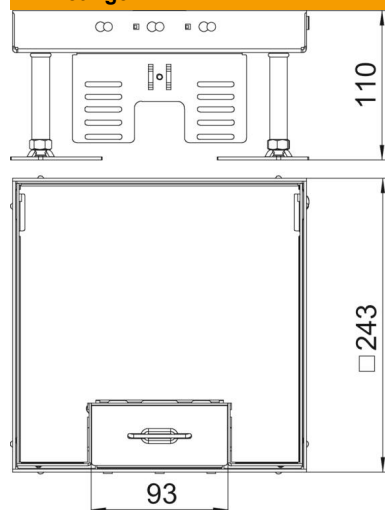

Technisch specificatieblad

Nivelleerbare cassette met snoeruitlaat RKSN, messing

Artikelnummer: 7409212

Nivelleerbare cassette met nominale grootte 9 met snoeruitlaat voor de inbouw in droog onderhouden vloeren in binnenopstelling.

CuZn
37 Messing

Stamgegevens

Artikelnummer	7409212
Type	RKSN2 9 MS 20
Omschrijving 1	Vierkante cassette
Omschrijving 2	met snoeruitgang
Fabrikant	OBO
Dimensie	243x243mm
Materiaal	messing
Kleinste verkoop-eenheid	1
Eenheid van hoeveelheid	Stuk
Gewicht	432 kg
Eenheid gewicht	kg/100 st.
CO ₂ -voetafdruk (GWP) van wieg tot poort	14,0497 kg CO ₂ e / 1 Stuk

Technisch specificatieblad

Nivelleerbare cassette met snoeruitlaat RКСN, messing

Artikelnummer: 7409212

Afmetingen

Afm. h 105 mm

Technische gegevens

Aantal inbouwbare apparaten	12
Aantal inbouwdozen	3
Aantal leidinguitlaten	1
Uitvoering	vierkant
Uitvoering leidinguitlaat	Draaibare snoeruitgang
Vloeronderhoud	Droog
Ontkoppelbaar	nee
Vloerhoogte max.	150 mm
Vloerhoogte min.	105 mm
Geschikt voor inbouw in dubbele vloer	ja
Geschikt voor inbouw in holle vloer	ja
Geschikt voor vloerdoos	250/350
Apparatuurdrager voor opname van inbouwdozen	ja
Lengte inbouwmaat	244 mm
Nominale grootte	350 mm
Nominale maat voor inbouweenheden	9
Nivelleerbereik max.	150 mm
Nivelleerbereik min.	105 mm
Beschermingsgraad (IP) in gebruikte situatie	IP20
Beschermingsgraad (IP) in niet gebruikte situatie	IP40
Beschermingsgraad IK-code	IK10
Heavy-duty uitvoering	nee
Type inbouwsysteem	UT4
Verticale last, groot oppervlak	tot 5.000 N
Verticale last, klein oppervlak	tot 3.000 N
Toelatingen	VDE