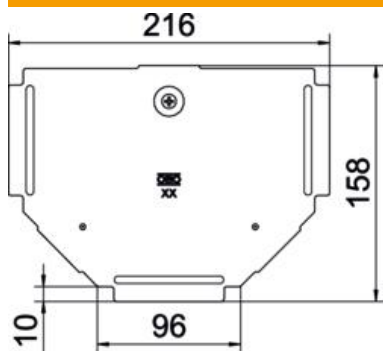

### Données de base

Référence	6038600
Type	RTD 100 FS
Désignation 1	Couvercle
Désignation 2	pour pièce en Té
Fabricant	OBO
Dimension	B100mm
Matériau	Acier
Surface	galvanisé par bande
Norme de surface	DIN EN 10346
Unité d'emballage minimale	1
Unité de quantité	pc
Poids	20 kg
Unité de poids	kg/100 pc

### Dimensions

Largeur	100 mm
Épaisseur de tôle	0,75 mm
Cote B	100 mm