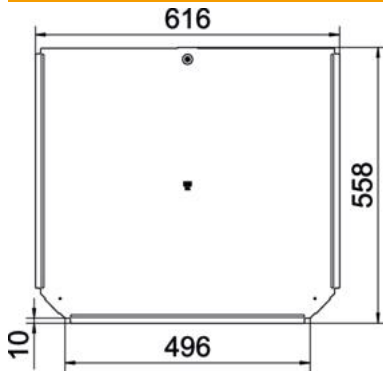

### Données de base

Référence	6038610
Type	RTD 500 FS
Désignation 1	Couvercle
Désignation 2	pour pièce en Té
Fabricant	OBO
Dimension	B500mm
Matériau	Acier
Surface	galvanisé par bande
Norme de surface	DIN EN 10346
Unité d'emballage minimale	1
Unité de quantité	pc
Poids	270 kg
Unité de poids	kg/100 pc

### Dimensions

Largeur	500 mm
Épaisseur de tôle	1 mm
Cote B	500 mm