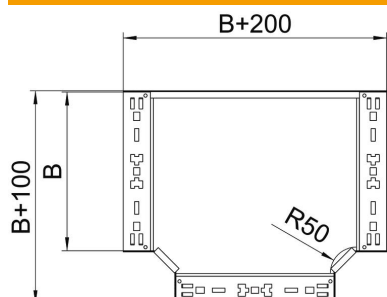

Technische fiche

T-stuk Magic 110 FS

Artikelnummer: 6042010

Aanbouw T-stuk met snelverbindingssysteem. Voor alle types kabelgoten met een zijhoogte van 110 mm.

St Staal

FS sendzimir verzinkt

Stamgegevens

Artikelnummer	6042010
Type	RTM 110 FS
Omschrijving 1	T-stuk
Omschrijving 2	met snelkoppeling
Fabrikant	OBO
Dimensie	110x100
Materiaal	staal
Oppervlak	bandverzinkt
Oppervlaktenorm	DIN EN 10346
Kleinste verkoop-eenheid	1
Eenheid van hoeveelheid	Stuk
Gewicht	113,6 kg
Eenheid gewicht	kg/100 paar

Technische fiche

T-stuk Magic 110 FS

Artikelnummer: 6042010

Afmetingen

Breedte	100 mm
Hoogte	110 mm
Maat B	100 mm

Technische gegevens

Afbuiging (hoek)	90°
Uitvoering verbinder	geïntegreerde verbinder
Functiebehoud	nee
NATO Gat patroon	nee
Richtingsverandering	horizontaal
Roestvast staal, gebeitst	nee
Verspanuitvoering	nee
Type verbinder kabeldraagsysteem	geschroefd
Plaatdikte	1,25 mm