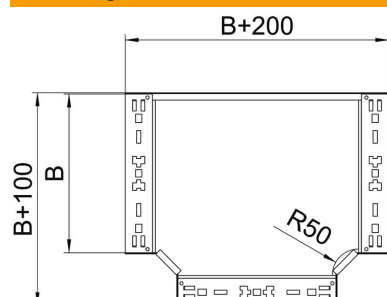

Technische fiche

T-stuk Magic 110 FT

Artikelnummer: 6042030

Aanbouw T-stuk met snelverbindingssysteem. Voor alle types kabelgoten met een zijhoogte van 110 mm.

St Staal

FT thermisch verzinkt

Stamgegevens

Artikelnummer	6042030
Type	RTM 110 FT
Omschrijving 1	T-stuk
Omschrijving 2	met snelkoppeling
Fabrikant	OBO
Dimensie	110x100
Materiaal	staal
Oppervlak	thermisch verzinkt
Oppervlaktenorm	DIN EN ISO 1461
Kleinste verkoop-eenheid	1
Eenheid van hoeveelheid	Stuk
Gewicht	121,8 kg
Eenheid gewicht	kg/100 paar

Technische fiche

T-stuk Magic 110 FT

Artikelnummer: 6042030

Afmetingen

Breedte	100 mm
Hoogte	110 mm
Maat B	100 mm

Technische gegevens

Afbuiging (hoek)	90°
Uitvoering verbinder	geïntegreerde verbinder
Functiebehoud	nee
NATO Gat patroon	nee
Richtingsverandering	horizontaal
Roestvast staal, gebeitst	nee
Verspanuitvoering	nee
Type verbinder kabeldraagsysteem	geschroefd
Plaatdikte	1,25 mm