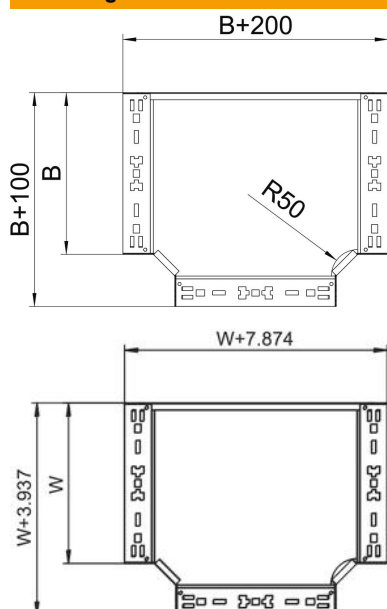

Technische fiche

T-stuk Magic 35 FS

Artikelnummer: 6041030

Aanbouw T-stuk met snelverbindingssysteem. Voor alle types kabelgoten met een hoogte van 35 mm.
Hulpstuk in ronde uitvoering. De binnenradius van het hulpstuk bedraagt 150 mm.

St Staal

FS sendzimir verzinkt

Stamgegevens

Artikelnummer	6041030
Type	RTM 310 FS
Omschrijving 1	T-stuk
Omschrijving 2	met snelkoppeling
Fabrikant	OBO
Dimensie	35x100
Materiaal	staal
Oppervlak	bandverzinkt
Oppervlaktenorm	DIN EN 10346
Kleinste verkoop-eenheid	1
Eenheid van hoeveelheid	Stuk
Gewicht	69,4 kg
Eenheid gewicht	kg/100 paar

Technische fiche

T-stuk Magic 35 FS

Artikelnummer: 6041030

Afmetingen

Breedte	100 mm
Breedte	4 in
Hoogte	35 mm
Maat B	100 mm

Technische gegevens

Afbuiging (hoek)	90°
Uitvoering verbinder	geïntegreerde verbinder
Functiebehoud	nee
NATO Gatpatroon	nee
Richtingsverandering	horizontaal
Roestvast staal, gebeitst	nee
Verspanuitvoering	nee
Type verbinder kabeldraagsysteem	geschroefd
Plaatdikte	1,25 mm