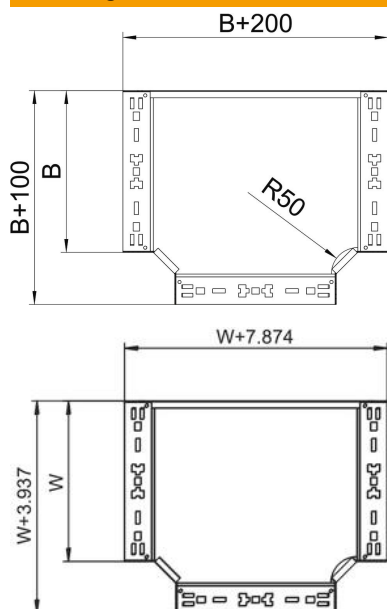

Technische fiche

T-stuk Magic 60 FT

Artikelnummer: 6041340

Aanbouw T-stuk met snelverbindingssysteem. Voor alle types kabelgoten met zijhoogte 60 mm.

St Staal

FT thermisch verzinkt

Stamgegevens

Artikelnummer	6041340
Type	RTM 610 FT
Omschrijving 1	T-stuk
Omschrijving 2	met snelkoppeling
Fabrikant	OBO
Dimensie	60x100
Materiaal	staal
Oppervlak	thermisch verzinkt
Oppervlaktenorm	DIN EN ISO 1461
Kleinste verkoop-eenheid	1
Eenheid van hoeveelheid	Stuk
Gewicht	89,6 kg
Eenheid gewicht	kg/100 paar

Technische fiche

T-stuk Magic 60 FT

Artikelnummer: 6041340

Afmetingen

Breedte	100 mm
Breedte	4 in
Hoogte	60 mm
Maat B	100 mm

Technische gegevens

Afbuiging (hoek)	90°
Uitvoering verbinder	geïntegreerde verbinder
Functiebehoud	ja
NATO Gatpatroon	nee
Richtingsverandering	horizontaal
Roestvast staal, gebeitst	nee
Verspanuitvoering	nee
Type verbinder kabeldraagsysteem	geschroefd
Plaatdikte	1,25 mm