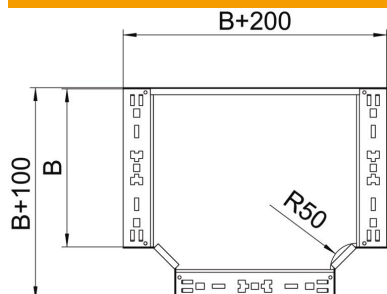

Fiche technique

Pièce en Té Magic 85 FT

Référence: 6041680

Té de dérivation avec fixation rapide. Pour tous types de chemins de câbles d'une hauteur d'aile de 85 mm.

St Acier

FT galvanisé à chaud par trempage

Données de base

Référence	6041680
Type	RTM 810 FT
Désignation 1	Té de dérivation
Désignation 2	avec éclissage Magic
Fabricant	OBO
Dimension	85x100
Matériau	Acier
Surface	galvanisé à chaud par trempage
Norme de surface	DIN EN ISO 1461
Unité d'emballage minimale	1
Unité de quantité	pc
Poids	105,8 kg
Unité de poids	kg/100 pc

Fiche technique

Pièce en Té Magic 85 FT

Référence: 6041680

Dimensions

Largeur	100 mm
Hauteur	85 mm
Épaisseur de tôle	1,25 mm
Cote B	100 mm

Caractéristiques techniques

Courbe (angle)	90°
Version du connecteur	raccord intégré
Maintien en fonction	non
Schéma de perçage NATO	non
Changement de direction	horizontal
Acier inoxydable, teint	non
Modèle longue portée	non
Type de raccord du système de chemin de câble	vissé
Épaisseur de longeron	1,25 mm