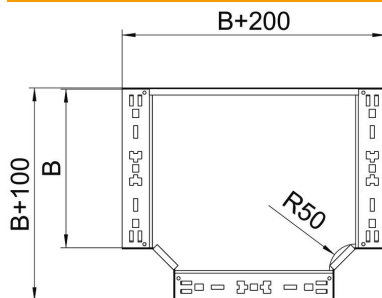

Technische fiche

T-stuk Magic 85 FT

Artikelnummer: 6041680

Aanbouw T-stuk met snelverbindingssysteem. Voor alle types kabelgoten met een hoogte van 85 mm.

St Staal

FT thermisch verzinkt

Stamgegevens

Artikelnummer	6041680
Type	RTM 810 FT
Omschrijving 1	T-stuk
Omschrijving 2	met snelkoppeling
Fabrikant	OBO
Dimensie	85x100
Materiaal	staal
Oppervlak	thermisch verzinkt
Oppervlaktenorm	DIN EN ISO 1461
Kleinste verkoop-eenheid	1
Eenheid van hoeveelheid	Stuk
Gewicht	105,8 kg
Eenheid gewicht	kg/100 paar

Technische fiche

T-stuk Magic 85 FT

Artikelnummer: 6041680

Afmetingen

Breedte	100 mm
Hoogte	85 mm
Maat B	100 mm

Technische gegevens

Afbuiging (hoek)	90°
Uitvoering verbinder	geïntegreerde verbinder
Functiebehoud	nee
NATO Gatenpatroon	nee
Richtingsverandering	horizontaal
Roestvast staal, gebeitst	nee
Verspanuitvoering	nee
Type verbinder kabeldraagsysteem	geschroefd
Plaatdikte	1,25 mm