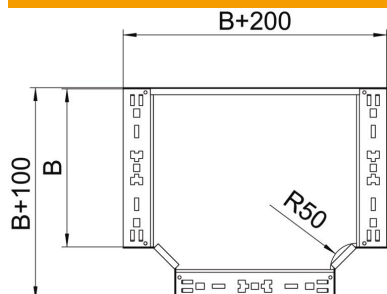

### Données de base

Référence	6041682
Type	RTM 820 FT
Désignation 1	Té de dérivation
Désignation 2	avec éclissage Magic
Fabricant	OBO
Dimension	85x200
Matériau	Acier
Surface	galvanisé à chaud par trempage
Norme de surface	DIN EN ISO 1461
Unité d'emballage minimale	1
Unité de quantité	pc
Poids	180,4 kg
Unité de poids	kg/100 pc

### Dimensions

Largeur	200 mm
Hauteur	85 mm
Épaisseur de tôle	1,25 mm
Cote B	200 mm