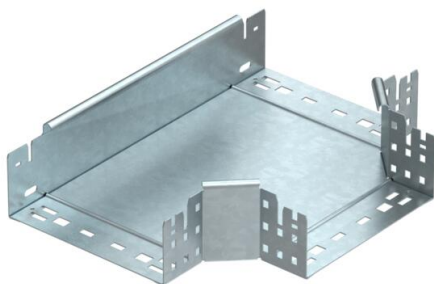

## Pièce en Té Magic 85 FT

Référence: 6041682

Té de dérivation avec fixation rapide. Pour tous types de chemins de câbles d'une hauteur d'aile de 85 mm.

**St** Acier

**FT** galvanisé à chaud par trempage

### Données de base

Référence	6041682
Type	RTM 820 FT
Désignation 1	Té de dérivation
Désignation 2	avec éclissage Magic
Fabricant	OBO
Dimension	85x200
Matériau	Acier
Surface	galvanisé à chaud par trempage
Norme de surface	DIN EN ISO 1461
Unité d'emballage minimale	1
Unité de quantité	pc
Poids	180,4 kg
Unité de poids	kg/100 pc

### Dimensions

Largeur	200 mm
Hauteur	85 mm
Épaisseur de tôle	1,25 mm
Cote B	200 mm

### Caractéristiques techniques

Courbe (angle)	90°
Version du connecteur	raccord intégré
Maintien en fonction	non
Schéma de perçage NATO	non
Changement de direction	horizontal
Acier inoxydable, teint	non
Modèle longue portée	non
Type de raccord du système de chemin de câble	vissé
Épaisseur de longeron	1,25 mm