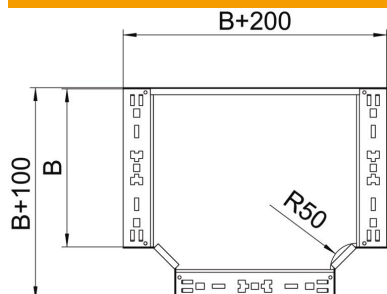

### Données de base

Référence	6041686
Type	RTM 840 FT
Désignation 1	Té de dérivation
Désignation 2	avec éclissage Magic
Fabricant	OBO
Dimension	85x400
Matériau	Acier
Surface	galvanisé à chaud par trempage
Norme de surface	DIN EN ISO 1461
Unité d'emballage minimale	1
Unité de quantité	pc
Poids	384 kg
Unité de poids	kg/100 pc

### Dimensions

Largeur	400 mm
Hauteur	85 mm
Épaisseur de tôle	1,25 mm
Cote B	400 mm