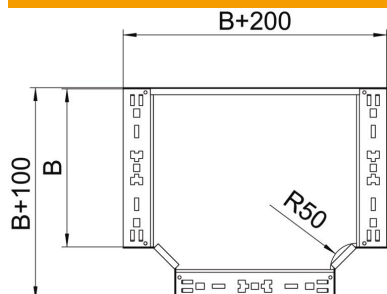

### Données de base

Référence	6041688
Type	RTM 850 FT
Désignation 1	Té de dérivation
Désignation 2	avec éclissage Magic
Fabricant	OBO
Dimension	85x500
Matériau	Acier
Surface	galvanisé à chaud par trempage
Norme de surface	DIN EN ISO 1461
Unité d'emballage minimale	1
Unité de quantité	pc
Poids	520,5 kg
Unité de poids	kg/100 pc

### Dimensions

Largeur	500 mm
Hauteur	85 mm
Épaisseur de tôle	1,25 mm
Cote B	500 mm