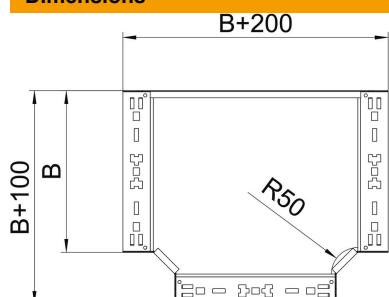

Référence	6041670
Type	RTM 860 FS
Désignation 1	Té de dérivation
Désignation 2	avec éclissage Magic
Fabricant	OBO
Dimension	85x600
Matériau	Acier
Surface	galvanisé par bande
Norme de surface	DIN EN 10346
Unité d'emballage minimale	1
Unité de quantité	pc
Poids	632,4 kg
Unité de poids	kg/100 pc

Fiche technique

Pièce en Té Magic 85 FS

Référence: 6041670

Dimensions

Largeur	600 mm
Hauteur	85 mm
Épaisseur de tôle	1,25 mm
Cote B	600 mm

Caractéristiques techniques

Courbe (angle)	90°
Version du connecteur	raccord intégré
Maintien en fonction	non
Schéma de perçage NATO	non
Changement de direction	horizontal
Acier inoxydable, teint	non
Modèle longue portée	non
Type de raccord du système de chemin de câble	vissé
Épaisseur de longeron	1,25 mm