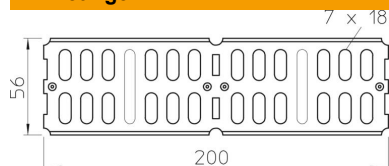

### Stamgegevens

Artikelnummer	6067611
Type	RWVL 60 FT
Omschrijving 1	Koppel-/hoekverbinder
Omschrijving 2	voor kabelgoot, horizontaal
Fabrikant	OBO
Dimensie	60x200
Kleur	zink
Materiaal	Staal
Oppervlak	thermisch verzinkt
Oppervlakenorm	DIN EN ISO 1461
Kleinste verkoop-eenheid	10
Eenheid van hoeveelheid	Stuk
Gewicht	17,4 kg
Eenheid gewicht	kg/100 st.
CO <sub>2</sub> -voetafdruk (GWP) van wieg tot poort	0,4434 kg CO <sub>2</sub> e / 1 Stuk

### Afmetingen

Afmetingen	200 x 56
Lengte	200 mm
Breedte	4 mm
Hoogte	60 mm
Hoogte	2 in
Plaatdikte	2 mm