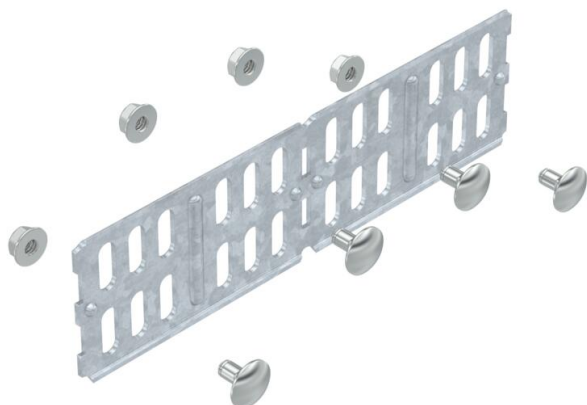

## Koppel-/hoekverbinder 60 FT

Artikelnummer: 6067611

Koppel- en hoekverbinder voor kabelgoten en hulpstukken met een zijhoogte van 60 mm.  
Inclusief bijbehorend bevestigingsmateriaal.

**St** Staal

**FT** thermisch verzinkt

### Stamgegevens

Artikelnummer	6067611
Type	RWVL 60 FT
Omschrijving 1	Koppel-/hoekverbinder
Omschrijving 2	voor kabelgoot, horizontaal
Fabrikant	OBO
Dimensie	60x200
Kleur	zink
Materiaal	Staal
Oppervlak	thermisch verzinkt
Oppervlakenorm	DIN EN ISO 1461
Kleinste verkoop-eenheid	10
Eenheid van hoeveelheid	Stuk
Gewicht	17,4 kg
Eenheid gewicht	kg/100 st.
CO <sub>2</sub> -voetafdruk (GWP) van wieg tot poort	0,4434 kg CO <sub>2</sub> e / 1 Stuk

## Koppel-/hoekverbinder 60 FT

Artikelnummer: 6067611