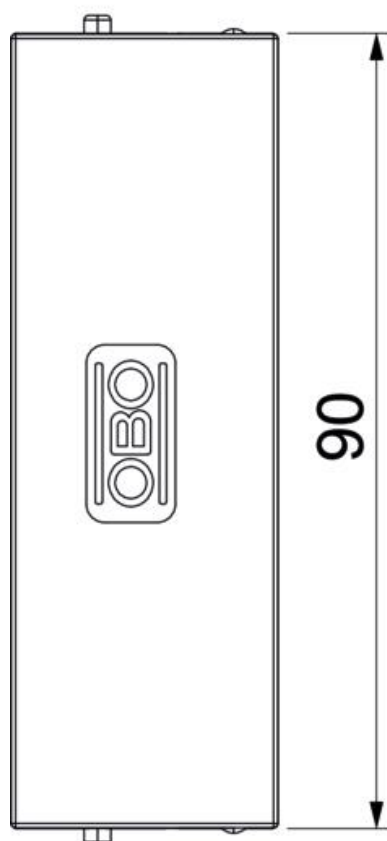

Technisch specificatieblad

Snoeruitlaat nominale grootte GES-2 met stofafdichting

Artikelnummer: 7407930

Snoeruitlaat voor installatie in inbouwdoos van de 2e generatie - GES-2. Toepassing alleen bij droog onderhouden vloeren. Vervangingsonderdeel.

PA Polyamide

Stamgegevens

Artikelnummer	7407930
Type	SA GES-2 7011
Omschrijving 1	Snoeruitgang compleet
Omschrijving 2	voor GES(R)9-2 GES6-2 GES4-2
Fabrikant	OBO
Kleur	staalgrijs; RAL 7011
Materiaal	Polyamide
Kleinste verkoop-eenheid	1
Eenheid van hoeveelheid	Stuk
Gewicht	1,4 kg
Eenheid gewicht	kg/100 st.
CO2-voetafdruk (GWP) van wieg tot poort	0,1127 kg CO2e / 1 Stuk

Technisch specificatieblad

Snoeruitlaat nominale grootte GES-2 met stofafdichting

Artikelnummer: 7407930

Afmetingen

Lengte	30 mm
Breedte	90 mm
Hoogte	17 mm

Technische gegevens

Uitvoering	met kabeluitlaat
Vloeronderhoud	Droog