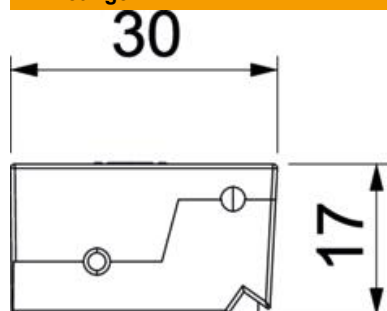

PA Polyamide

Stamgegevens

Artikelnummer	7407930
Type	SA GES-2 7011
Omschrijving 1	Snoeruitgang compleet
Omschrijving 2	voor GES(R)9-2 GES6-2 GES4-2
Fabrikant	OBO
Kleur	staalgrijs; RAL 7011
Materiaal	Polyamide
Kleinste verkoop-eenheid	1
Eenheid van hoeveelheid	Stuk
Gewicht	1,4 kg
Eenheid gewicht	kg/100 st.
CO2-voetafdruk (GWP) van wieg tot poort	0,1127 kg CO2e / 1 Stuk

Technisch specificatieblad

Snoeruitlaat nominale grootte GES-2 met stofafdichting

Artikelnummer: 7407930

Afmetingen

Lengte	30 mm
Breedte	90 mm
Hoogte	17 mm

Technische gegevens

Uitvoering	met kabeluitlaat
Vloeronderhoud	Droog