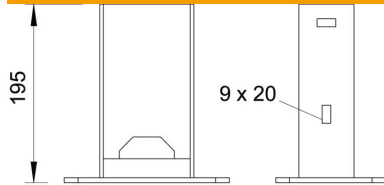

Zuilvoet voor de aansluiting en bevestiging van de motoraansluitzuil.

St Staal

FT thermisch verzinkt

Stamgegevens

Artikelnummer	6356397
Type	SF 140 11 FT
Omschrijving 1	Zuilvoet
Omschrijving 2	voor motoraansluitzuil
Fabrikant	OBO
Kleur	zink
Materiaal	Staal
Oppervlak	thermisch verzinkt
Oppervlaktenorm	DIN EN ISO 1461
Kleinste verkoop-eenheid	1
Eenheid van hoeveelheid	Stuk
Gewicht	200 kg
Eenheid gewicht	kg/100 st.
CO ₂ -voetafdruk (GWP) van wieg tot poort	5,8962 kg CO ₂ e / 1 Stuk

Technisch specificatieblad

Zuilvoet FT

Artikelnummer: 6356397

Afmetingen

Lengte	180 mm
Breedte	120 mm
Hoogte	195 mm