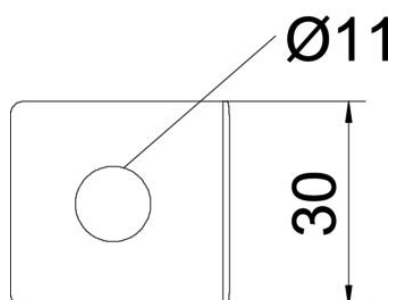

### Stamgegevens

Artikelnummer	6015336
Type	SH M10 FS
Omschrijving 1	Zijhouder
Omschrijving 2	voor draadgoot
Fabrikant	OBO
Dimensie	58x31
Kleur	zink
Materiaal	Staal
Oppervlak	bandverzinkt
Oppervlaktenorm	DIN EN 10346
Kleinste verkoop-eenheid	50
Eenheid van hoeveelheid	Stuk
Gewicht	5,8 kg
Eenheid gewicht	kg/100 st.
CO <sub>2</sub> -voetafdruk (GWP) van wieg tot poort	0,1422 kg CO <sub>2</sub> e / 1 Stuk

## Afmetingen

Afmetingen | 31 x 58

## Technische gegevens

Functiebehoud	nee
Gatdiameter	11 mm
Roestvast staal, gebeitst	nee