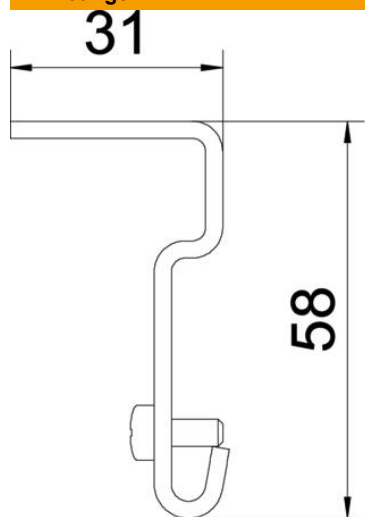

Zij-ophangbeugel, voor de zijdelingse ophanging van draadgoten.

**St** Staal

**FS** sendzimir verzinkt

### Stamgegevens

Artikelnummer	6015336
Type	SH M10 FS
Omschrijving 1	Zijhouder
Omschrijving 2	voor draadgoot
Fabrikant	OBO
Dimensie	58x31
Kleur	zink
Materiaal	Staal
Oppervlak	bandverzinkt
Oppervlaktenorm	DIN EN 10346
Kleinste verkoop-eenheid	50
Eenheid van hoeveelheid	Stuk
Gewicht	5,8 kg
Eenheid gewicht	kg/100 st.
CO <sub>2</sub> -voetafdruk (GWP) van wieg tot poort	0,1422 kg CO <sub>2</sub> e / 1 Stuk

## Afmetingen

Afmetingen | 31 x 58

## Technische gegevens

Functiebehoud	nee
Gatdiameter	11 mm
Roestvast staal, gebeitst	nee