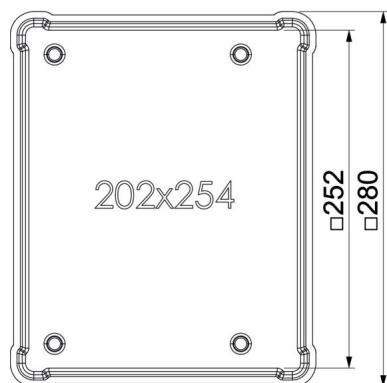

### Données de base

Référence	7404396
Type	SKE 202X254
Désignation 1	Kit rehausse
Désignation 2	6, + 40 mm réglage
Fabricant	OBO
Dimension	280x228x50
Couleur	rouge signalisation; RAL 3020
Matériau	Polystyrène
Unité d'emballage minimale	1
Unité de quantité	pc
Poids	17 kg
Unité de poids	kg/100 pc
Empreinte CO2 (GWP) du berceau à la porte	0,6596 kg CO2e / 1 Pièce

### Dimensions

Longueur	254 mm
Largeur	202 mm
Hauteur	50 mm
Cote A	202 mm