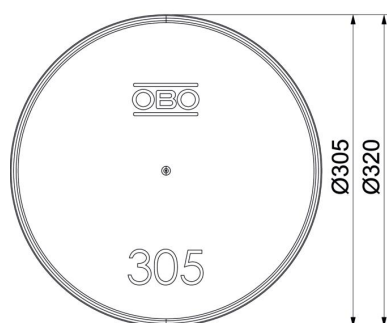

PS Polystyrène

Données de base

Référence	7404392
Type	SKE R305
Désignation 1	Kit réhausse
Désignation 2	R9, + 45 mm réglage
Fabricant	OBO
Dimension	Ø230 H=50
Couleur	rouge signalisation; RAL 3020
Matériau	Polystyrène
Unité d'emballage minimale	1
Unité de quantité	pc
Poids	22 kg
Unité de poids	kg/100 pc
Empreinte CO2 (GWP) du berceau à la porte	0,8112 kg CO2e / 1 Pièce

Fiche technique

Kit de rehausse pour boîte de sol UDSR9

Référence: 7404392

Dimensions

Hauteur	55 mm
Cote d \varnothing	305 mm

Caractéristiques techniques

forme	rond
Dimension nominale pour boîtier d'appareillages	R9