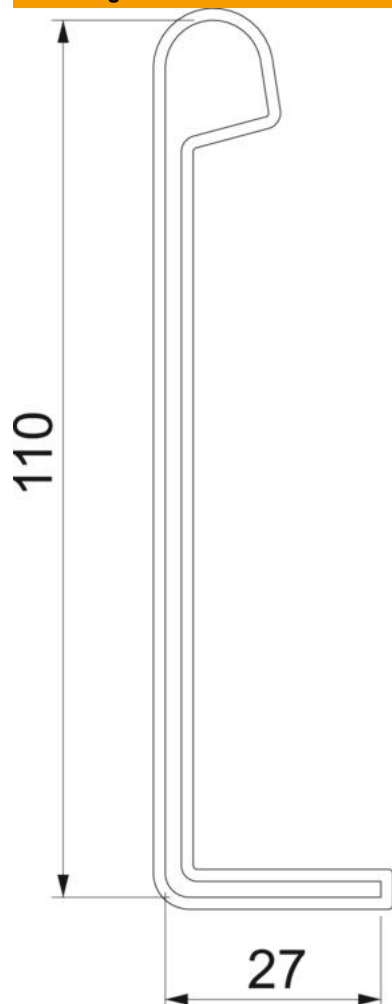

Beschermkap voor de afdekking van de uiteinden van kabelladders met een zijhoogte van 110 mm.

PE Polyethyleen

Stamgegevens

Artikelnummer	6222553
Type	SKH 110 OR
Omschrijving 1	Beschermkap
Omschrijving 2	voor kabelladder
Fabrikant	OBO
Dimensie	H110mm
Kleur	oranje; RAL 2003
Materiaal	Polyethyleen
Kleinste verkoop-eenheid	20
Eenheid van hoeveelheid	Paar
Gewicht	1,84 kg
Eenheid gewicht	kg/100 paar
CO2-voetafdruk (GWP) van wieg tot poort	0,043 kg CO2e / 2 Stuk

Technisch specificatieblad

Beschermkap

Artikelnummer: 6222553

Afmetingen

Lengte	110 mm
Hoogte	110 mm

Technische gegevens

Uitvoering	Eindkap
Geschikt voor profielvormen	L-profiel