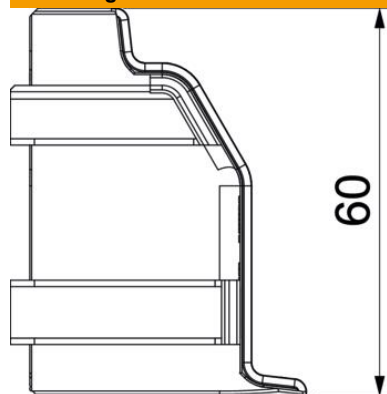

#### Stamgegevens

Artikelnummer	6132261
Type	SLL AE2050 cws
Omschrijving 1	Buitenhoek
Omschrijving 2	SL-L 20x50 9001
Fabrikant	OBO
Kleur	crémewit; RAL 9001
Materiaal	Polyvinylchloride
Kleinste verkoop-eenheid	10
Eenheid van hoeveelheid	Stuk
Gewicht	1,4 kg
Eenheid gewicht	kg/100 st.
CO2-voetafdruk (GWP) van wieg tot poort	0,0446 kg CO2e / 1 Stuk

## Afmetingen

Lengte	46 mm
Hoogte	60 mm

## Technische gegevens

Uitvoering	Hulpstuk
Decor	zonder
Afdichtlip deksel	Wand/vloer
Halogeenvrij	nee
Met tapijtdeklat	nee
Beschermingsgraad	IP40
Beschermingsgraad IK-code	IK06
Temperatuurbereik max.	60 °C
Temperatuurbereik min.	-5 °C
Hoekbereik min.	90 mm