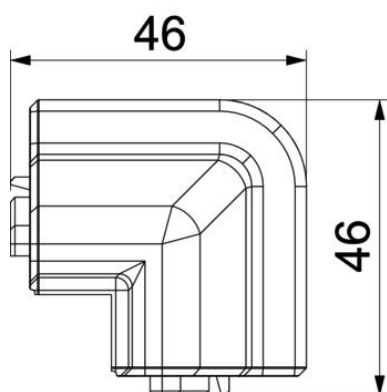

#### Stamgegevens

Artikelnummer	6132261
Type	SLL AE2050 cws
Omschrijving 1	Buitenhoek
Omschrijving 2	SL-L 20x50 9001
Fabrikant	OBO
Kleur	crémewit; RAL 9001
Materiaal	Polyvinylchloride
Kleinste verkoop-eenheid	10
Eenheid van hoeveelheid	Stuk
Gewicht	1,4 kg
Eenheid gewicht	kg/100 st.
CO2-voetafdruk (GWP) van wieg tot poort	0,0446 kg CO2e / 1 Stuk

## Afmetingen

Lengte	46 mm
Hoogte	60 mm

## Technische gegevens

Uitvoering	Hulpstuk
Decor	zonder
Afdichtlip deksel	Wand/vloer
Halogeenvrij	nee
Met tapijtdeklat	nee
Beschermingsgraad	IP40
Beschermingsgraad IK-code	IK06
Temperatuurbereik max.	60 °C
Temperatuurbereik min.	-5 °C
Hoekbereik min.	90 mm