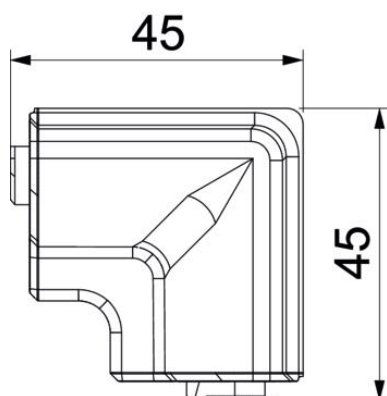

Stamgegevens

Artikelnummer	6132241
Type	SLL IE2050 cws
Omschrijving 1	Binnenhoek
Omschrijving 2	SL-L 20x50 9001
Fabrikant	OBO
Kleur	crémewit; RAL 9001
Materiaal	Polyvinylchloride
Kleinste verkoop-eenheid	10
Eenheid van hoeveelheid	Stuk
Gewicht	1,06 kg
Eenheid gewicht	kg/100 st.
CO2-voetafdruk (GWP) van wieg tot poort	0,0344 kg CO2e / 1 Stuk

Technisch specificatieblad

Binnenhoek SLL IE2050

Artikelnummer: 6132241

Afmetingen

Lengte	45 mm
Breedte	45 mm
Hoogte	60 mm

Technische gegevens

Uitvoering	Hulpstuk
Decor	zonder
Afdichtlip deksel	zonder
Halogeenvrij	nee
Met tapijtdeklát	nee
Beschermingsgraad	IP40
Beschermingsgraad IK-code	IK06
Temperatuurbereik max.	60 °C
Temperatuurbereik min.	-5 °C
Hoekbereik min.	90 mm