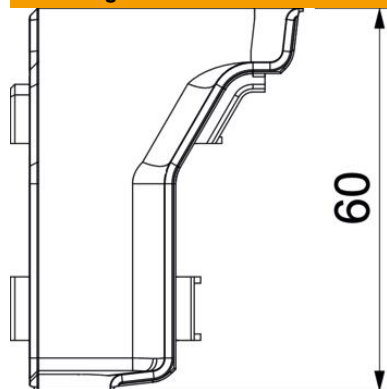

Technisch specificatieblad

Binnenhoek SLL IE2050

Artikelnummer: 6132241

Binnenhoek als hulpstuk voor richtingsverandering voor de plintgoot.
Schuin afgesneden binnenhoek om op onderstuk te klikken.

PVC Polyvinylchloride

Stamgegevens

Artikelnummer	6132241
Type	SLL IE2050 cws
Omschrijving 1	Binnenhoek
Omschrijving 2	SL-L 20x50 9001
Fabrikant	OBO
Kleur	crémewit; RAL 9001
Materiaal	Polyvinylchloride
Kleinste verkoop-eenheid	10
Eenheid van hoeveelheid	Stuk
Gewicht	1,06 kg
Eenheid gewicht	kg/100 st.
CO2-voetafdruk (GWP) van wieg tot poort	0,0344 kg CO2e / 1 Stuk

Technisch specificatieblad

Binnenhoek SLL IE2050

Artikelnummer: 6132241

Afmetingen

Lengte	45 mm
Breedte	45 mm
Hoogte	60 mm

Technische gegevens

Uitvoering	Hulpstuk
Decor	zonder
Afdichtlip deksel	zonder
Halogeenvrij	nee
Met tapijtdeklát	nee
Beschermingsgraad	IP40
Beschermingsgraad IK-code	IK06
Temperatuurbereik max.	60 °C
Temperatuurbereik min.	-5 °C
Hoekbereik min.	90 mm